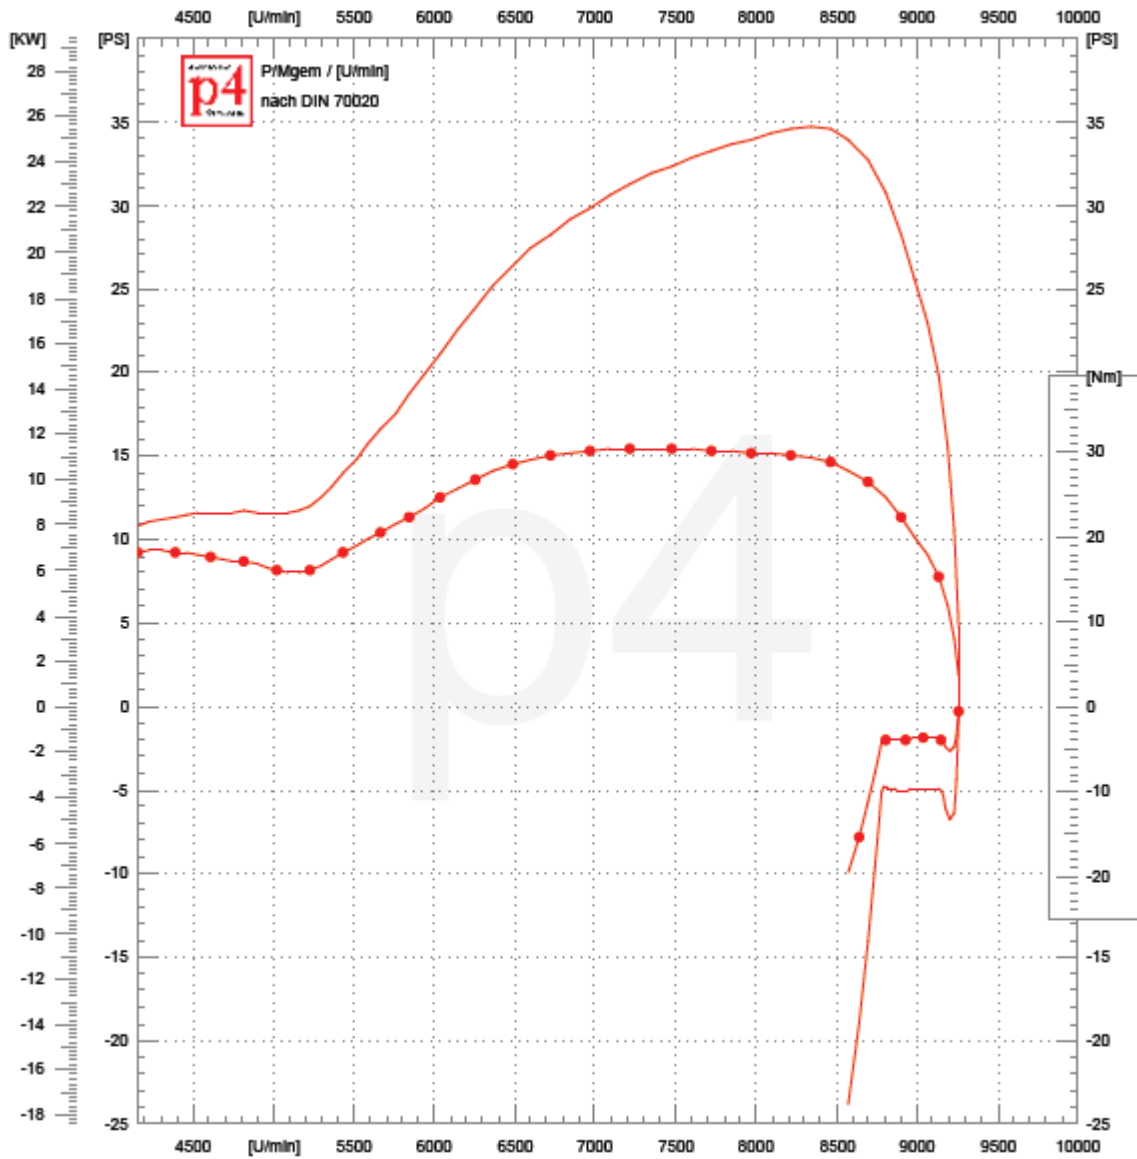

Leistungdiagramm

22 ROLLER über 125ccm
08.05.2011 16:16 25.5 KW/8341 1/min | 34.7 PS/8341 1/min | 30.5 Nm/7348 1/min | vmax: 113.8 km/h
k=1,014 (23°C/28%/1004mbar)
Vespa PX Stars