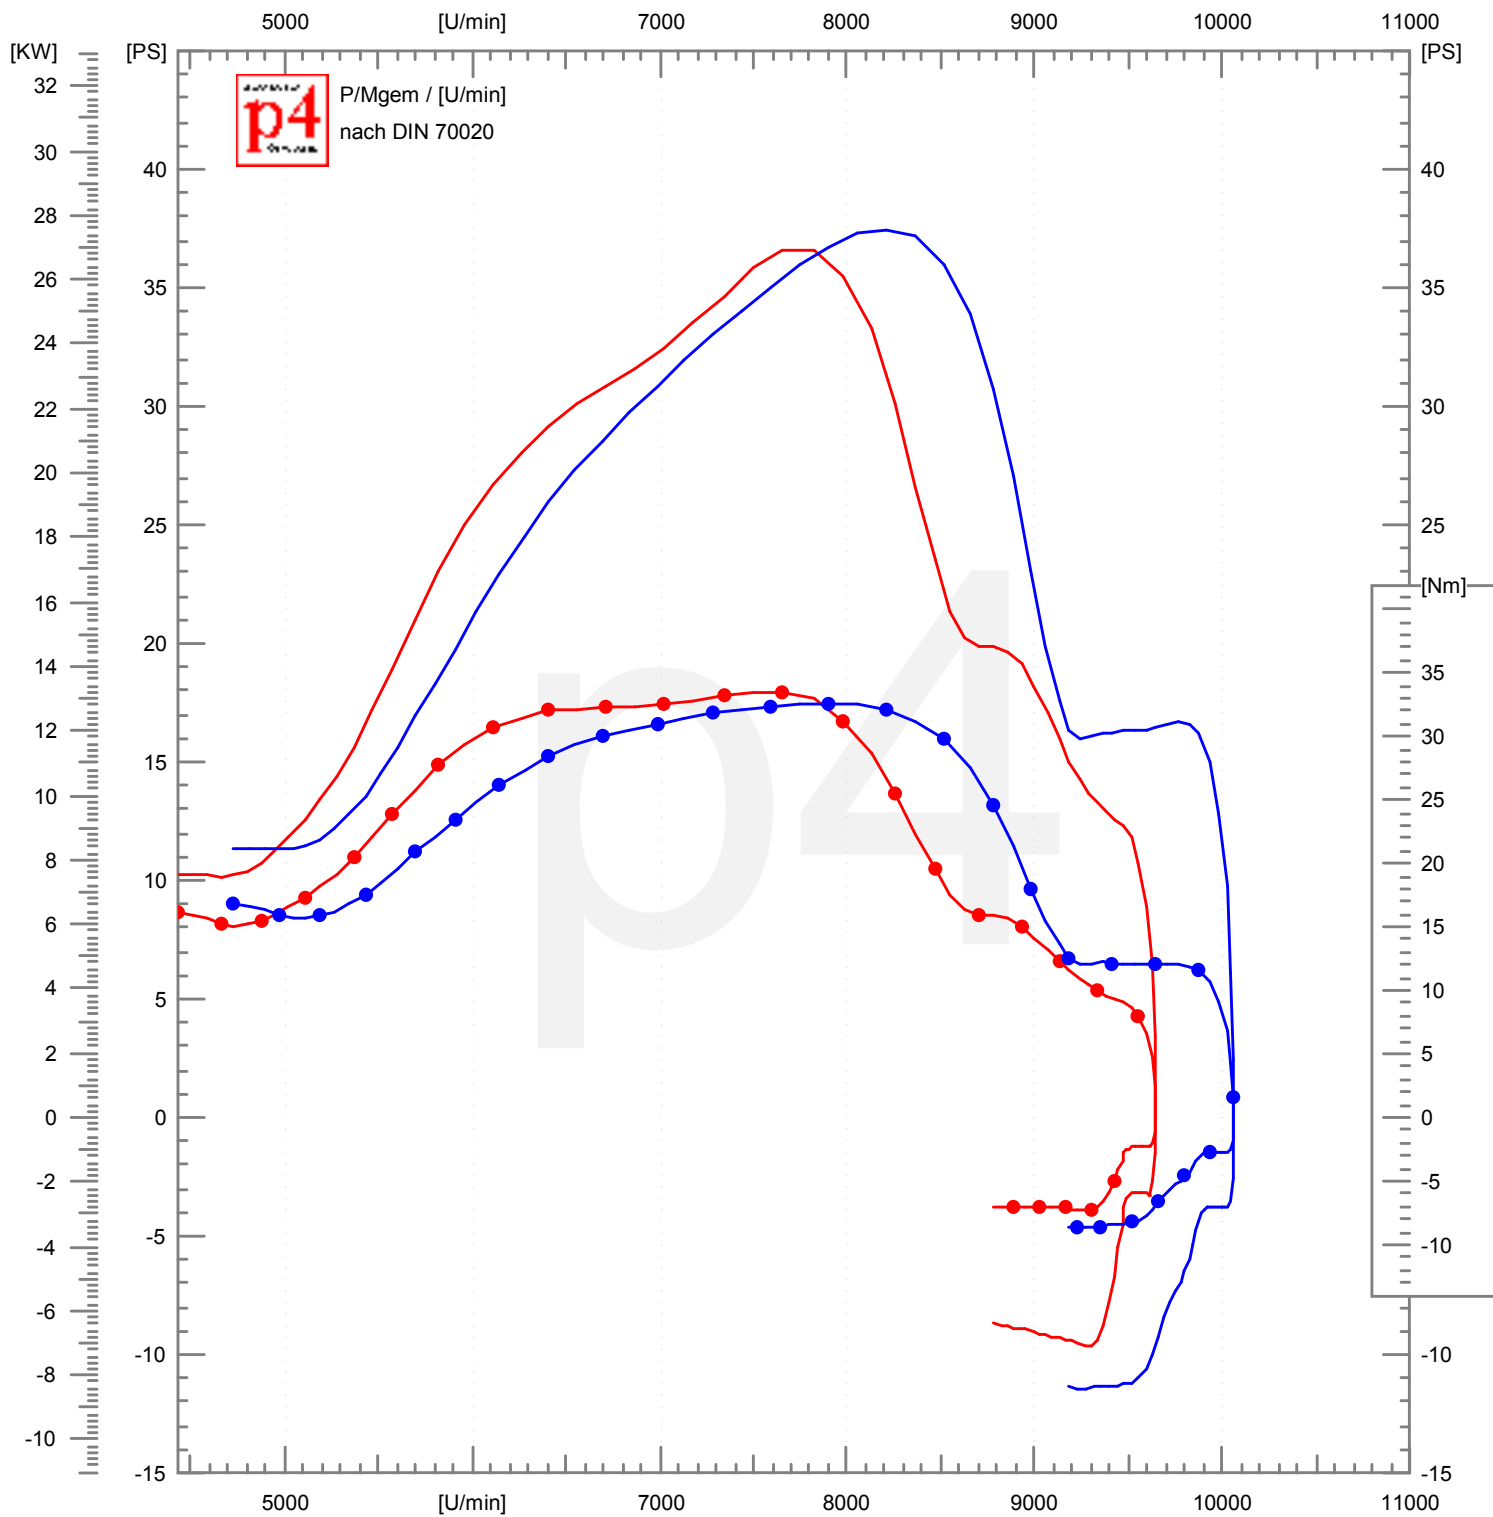

## Leistungsdigramm

487

28.10.2011 15:59 ROLLER über 125ccm  
 26.9 KW/7821 1/min | 36.6 PS/7821 1/min | 33.6 Nm/7659 1/min | vmax: 110.0 km/h  
 k=1,013 (23°C/36%/1005mbar)  
 Puppenberger Rally 220  
 Malossi 210  
 60er Welle  
 33 Keihin, HD 152, ND 42  
 Vespatronic 22 grad  
 PD Charger 2011  
 OHNE Filter  
 von 33 auf 35 Keihin

# Leistungsdiagramm

488  
28.10.2011 16:26 ROLLER über 125ccm  
27.5 KW/8215 1/min | 37.4 PS/8215 1/min | 32.6 Nm/7903 1/min | vmax: 114.8 km/h  
k=1,012 (23°C/36%/1006mbar)  
Puppenberger Rally 220  
Malossi 210  
60er Welle  
33 Keihin, HD 152, ND 42  
Vespatronic 22 grad  
Hornet 40er Auspuff  
OHNE Filter  
35 Keihin