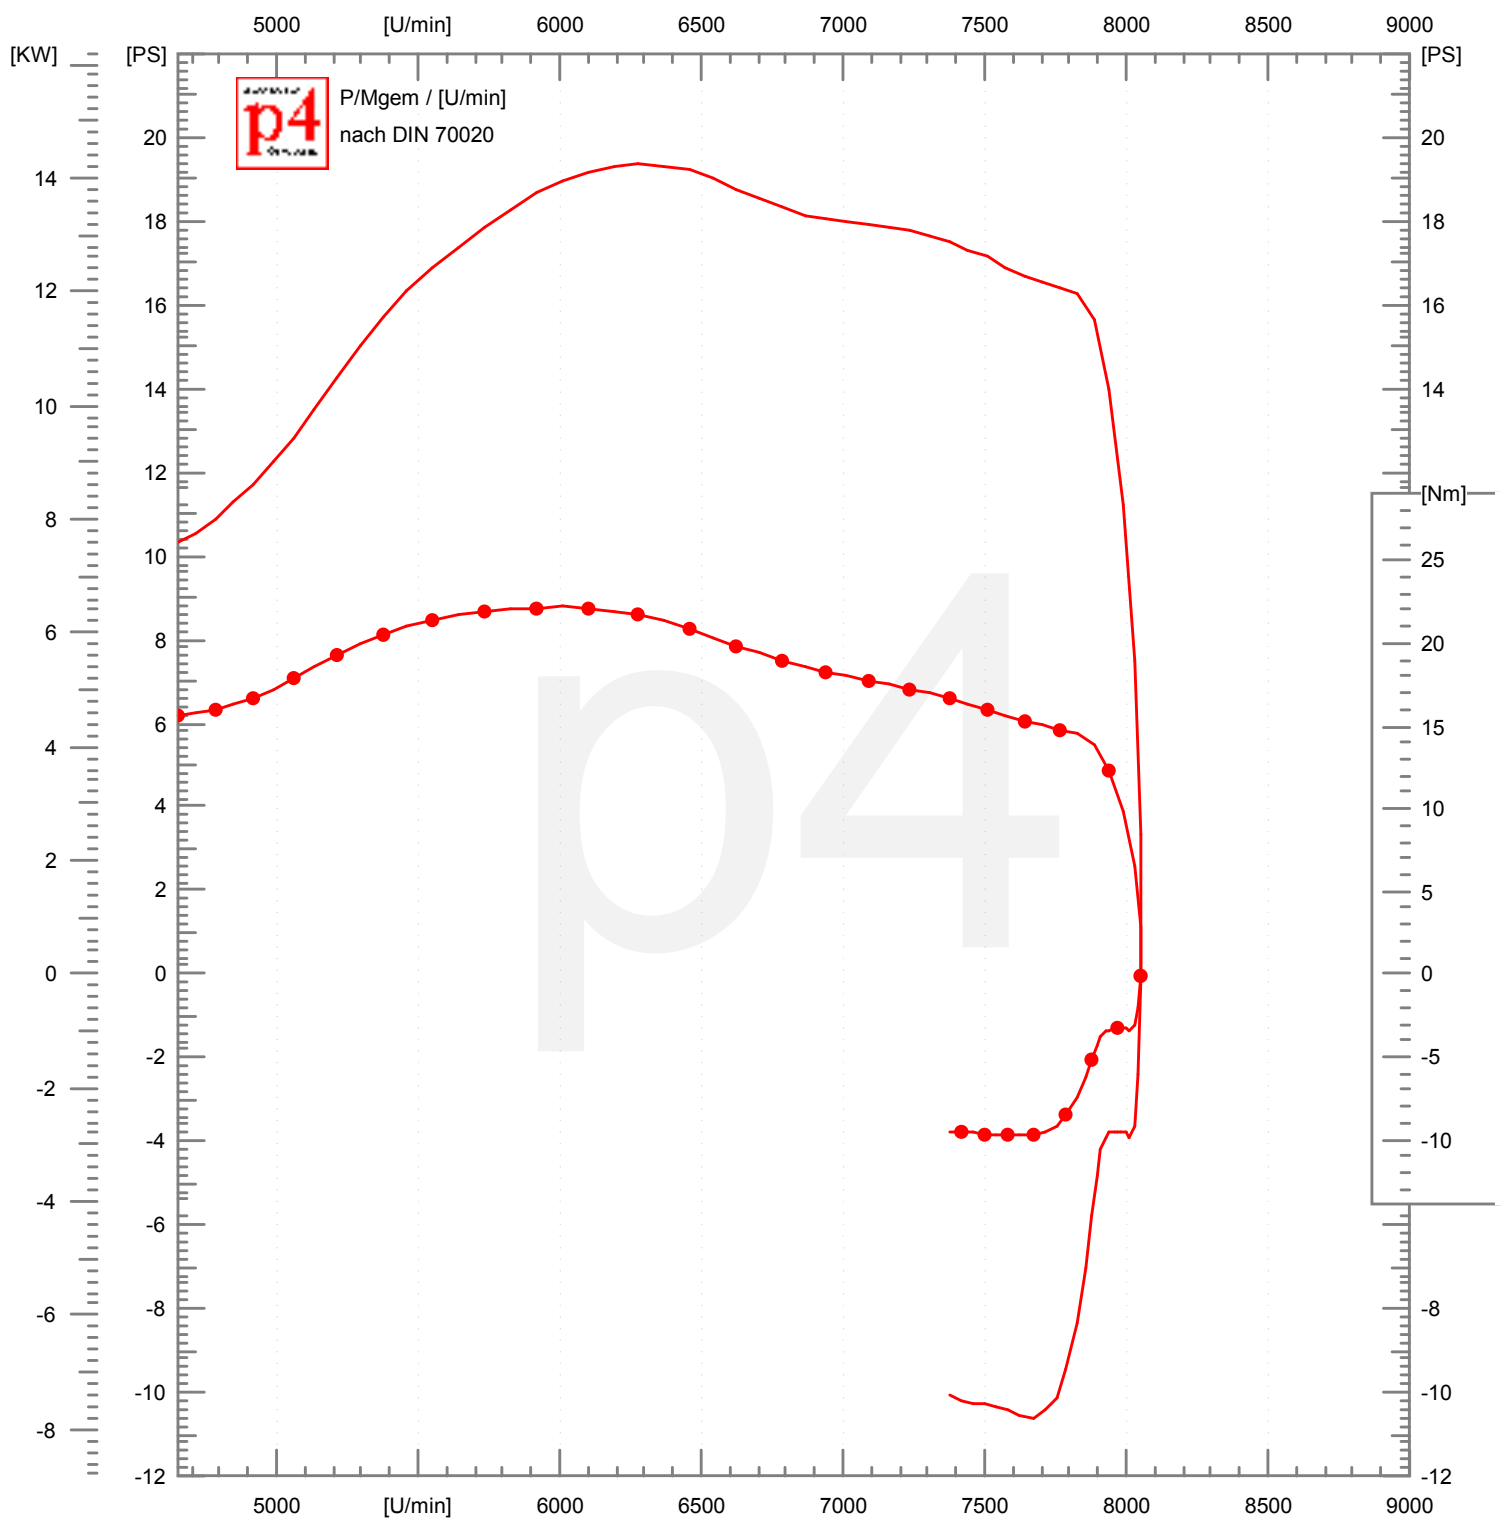

Leistungsdiagramm

368
 16.09.2011 16:58 ROLLER über 125ccm
 14.2 KW/6279 1/min | 19.4 PS/6279 1/min | 22.2 Nm/6005 1/min | vmax: 98.2 km/h
 k=1,025 (26°C/34%/998mbar)
 Bambi Jet TS1 225
 TMX30
 HD290 + powerjet+Nadel 1 Clip fetter
 JL Road
 58er Welle (Std. 225ccm)
 AF Zündung 18grad