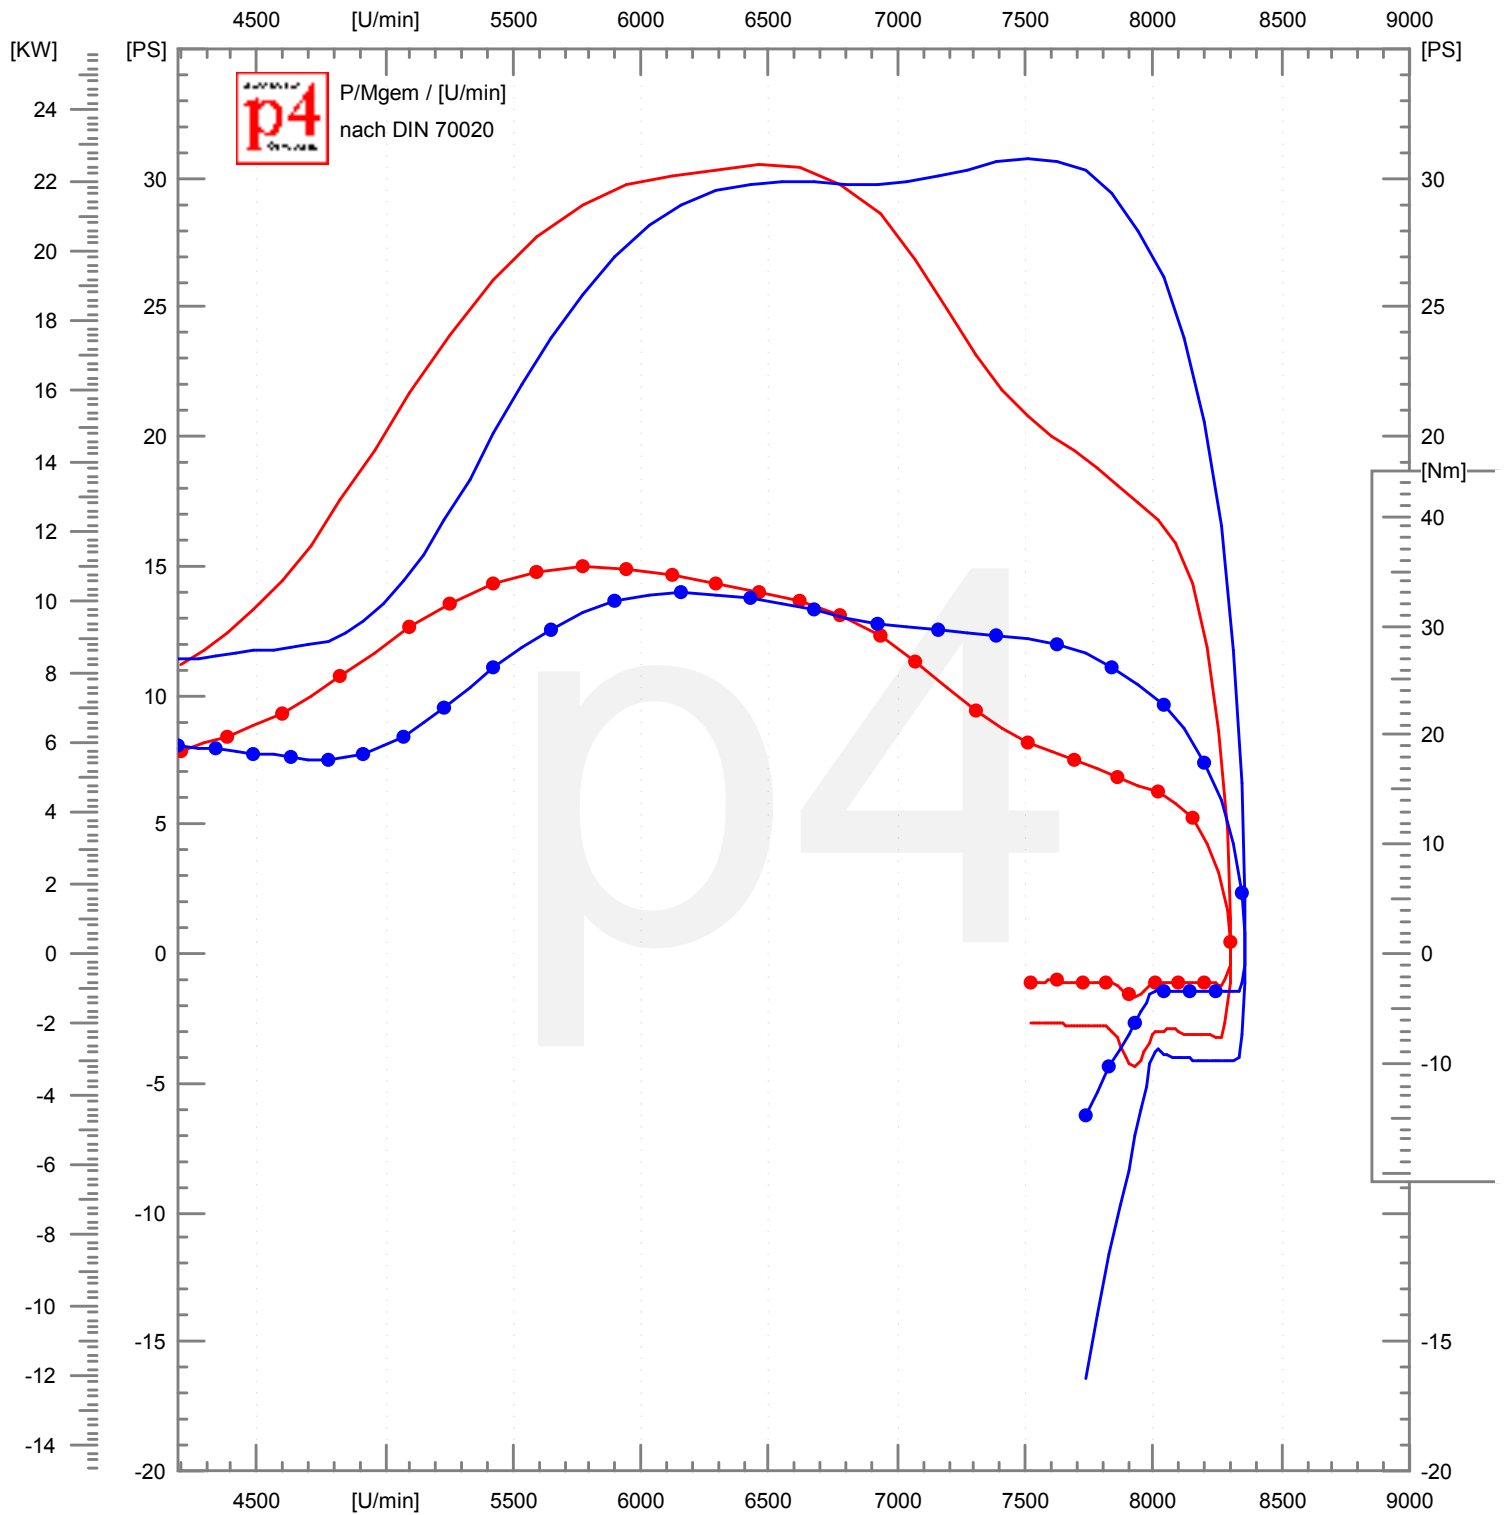

## Leistungsdigramm

297 ROLLER über 125ccm

27.08.2011 16:31 22.4 KW/6456 1/min | 30.5 PS/6456 1/min | 35.3 Nm/5771 1/min | vmax: 92.2 km/h

k=1,028 (27°C/34%/997mbar)

Schoeni Malossi 230 62,5

Malossi 230 62,5

0,8 Fudi Qk 1,5

35AS HD 152

Vespatronic 23-15

CNC Luefter

Pipedesign Duster

176 ROLLER über 125ccm

23.07.2011 14:59 22.6 KW/7505 1/min | 30.7 PS/7505 1/min | 33.0 Nm/6159 1/min | vmax: 103.6 km/h

k=1,034 (26°C/39%/990mbar)