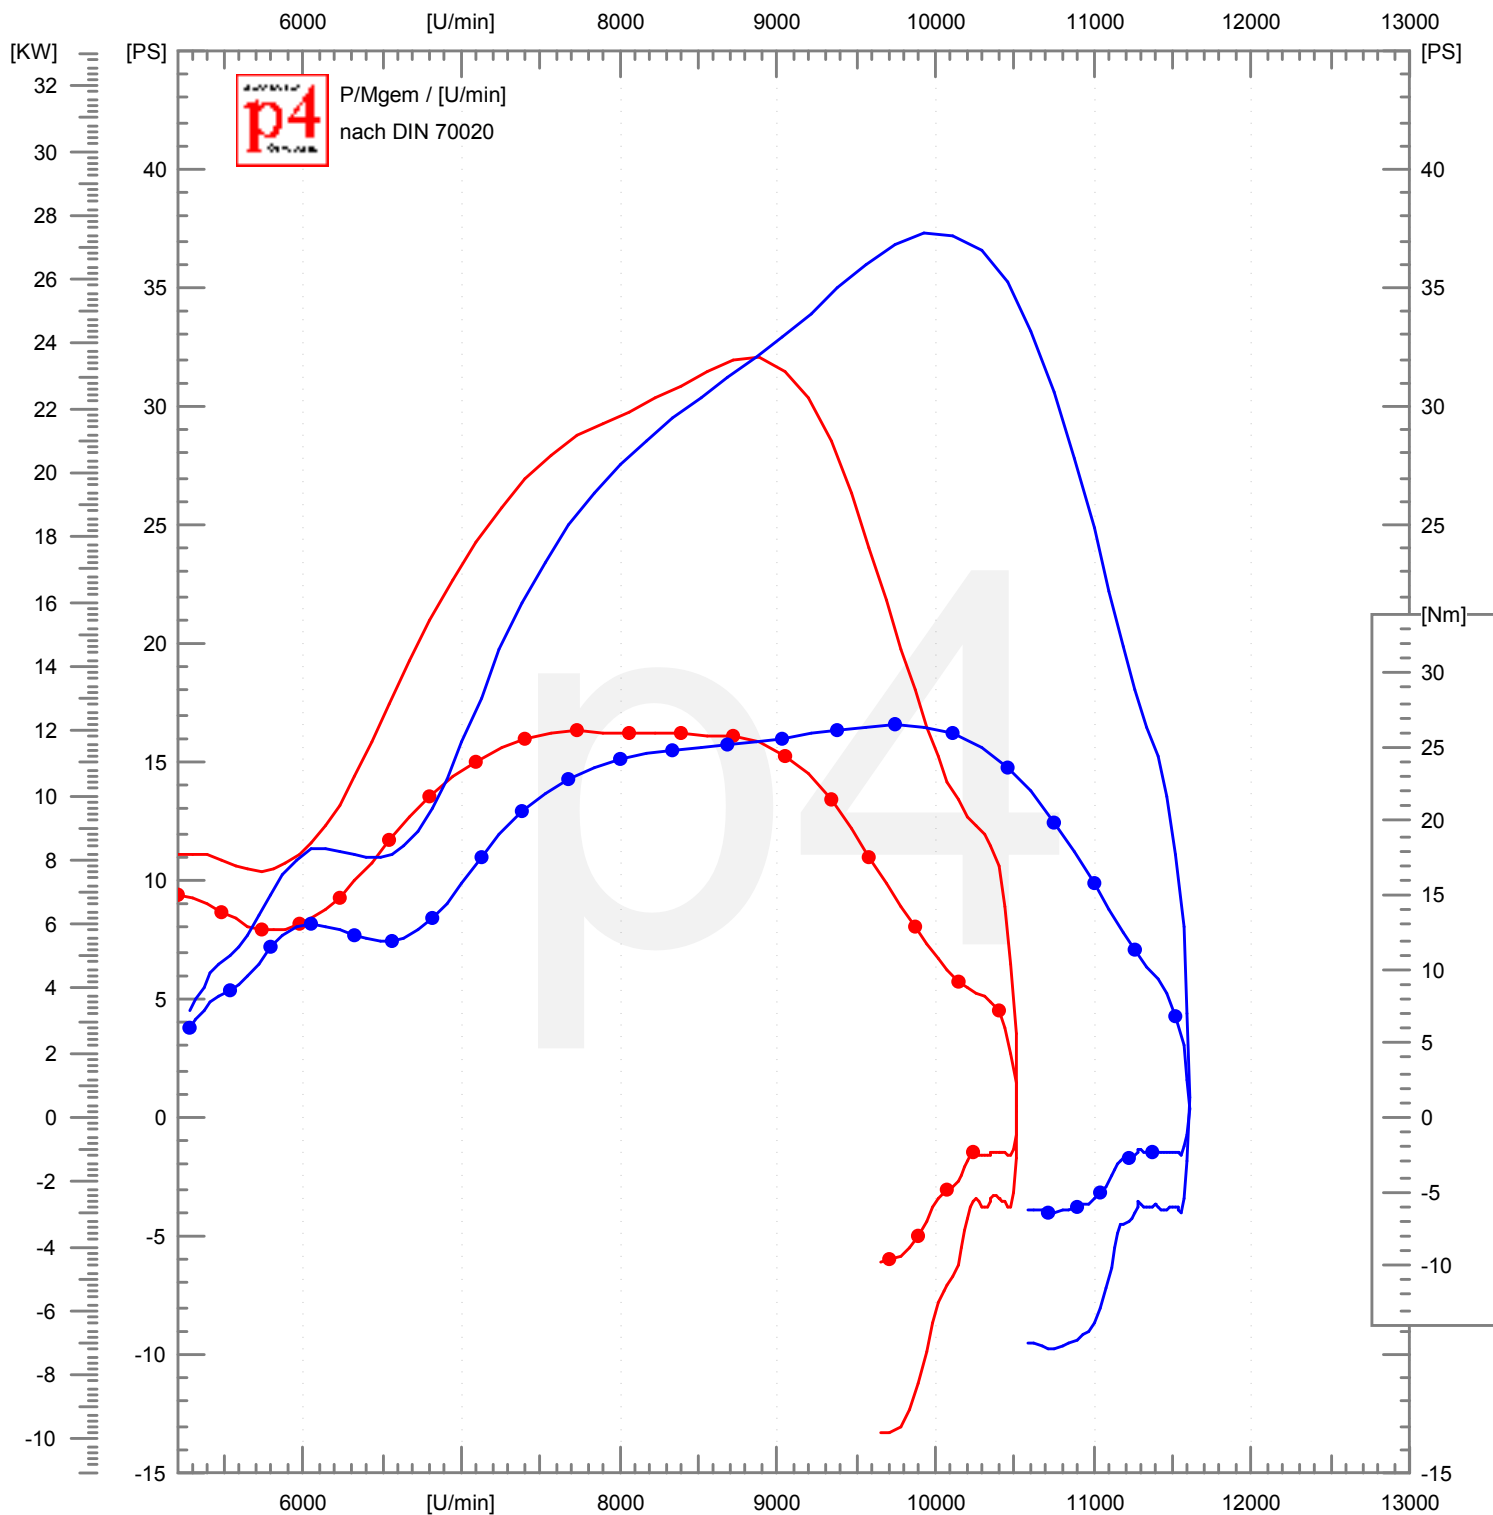

Leistungdiagramm

511 ROLLER über 125ccm
 02.11.2011 18:20 23.6 KW/8887 1/min | 32.0 PS/8887 1/min | 26.1 Nm/7740 1/min | vmax: 103.9 km/h
 k=1,017 (21°C/36%/998mbar)
 Schöni Falc Neu - 55er
 35er Keihin, HD 158, BGP 2.Clip, ND45

504 ROLLER über 125ccm
 02.11.2011 17:06 27.4 KW/9930 1/min | 37.3 PS/9930 1/min | 26.5 Nm/9748 1/min | vmax: 110.4 km/h
 k=1,017 (21°C/36%/998mbar)
 Schoeni Falc Neu
 38er As Hd158/ND48/DDJ Clip2
 Race for Sip
 Qk1,3mm
 194°/130°