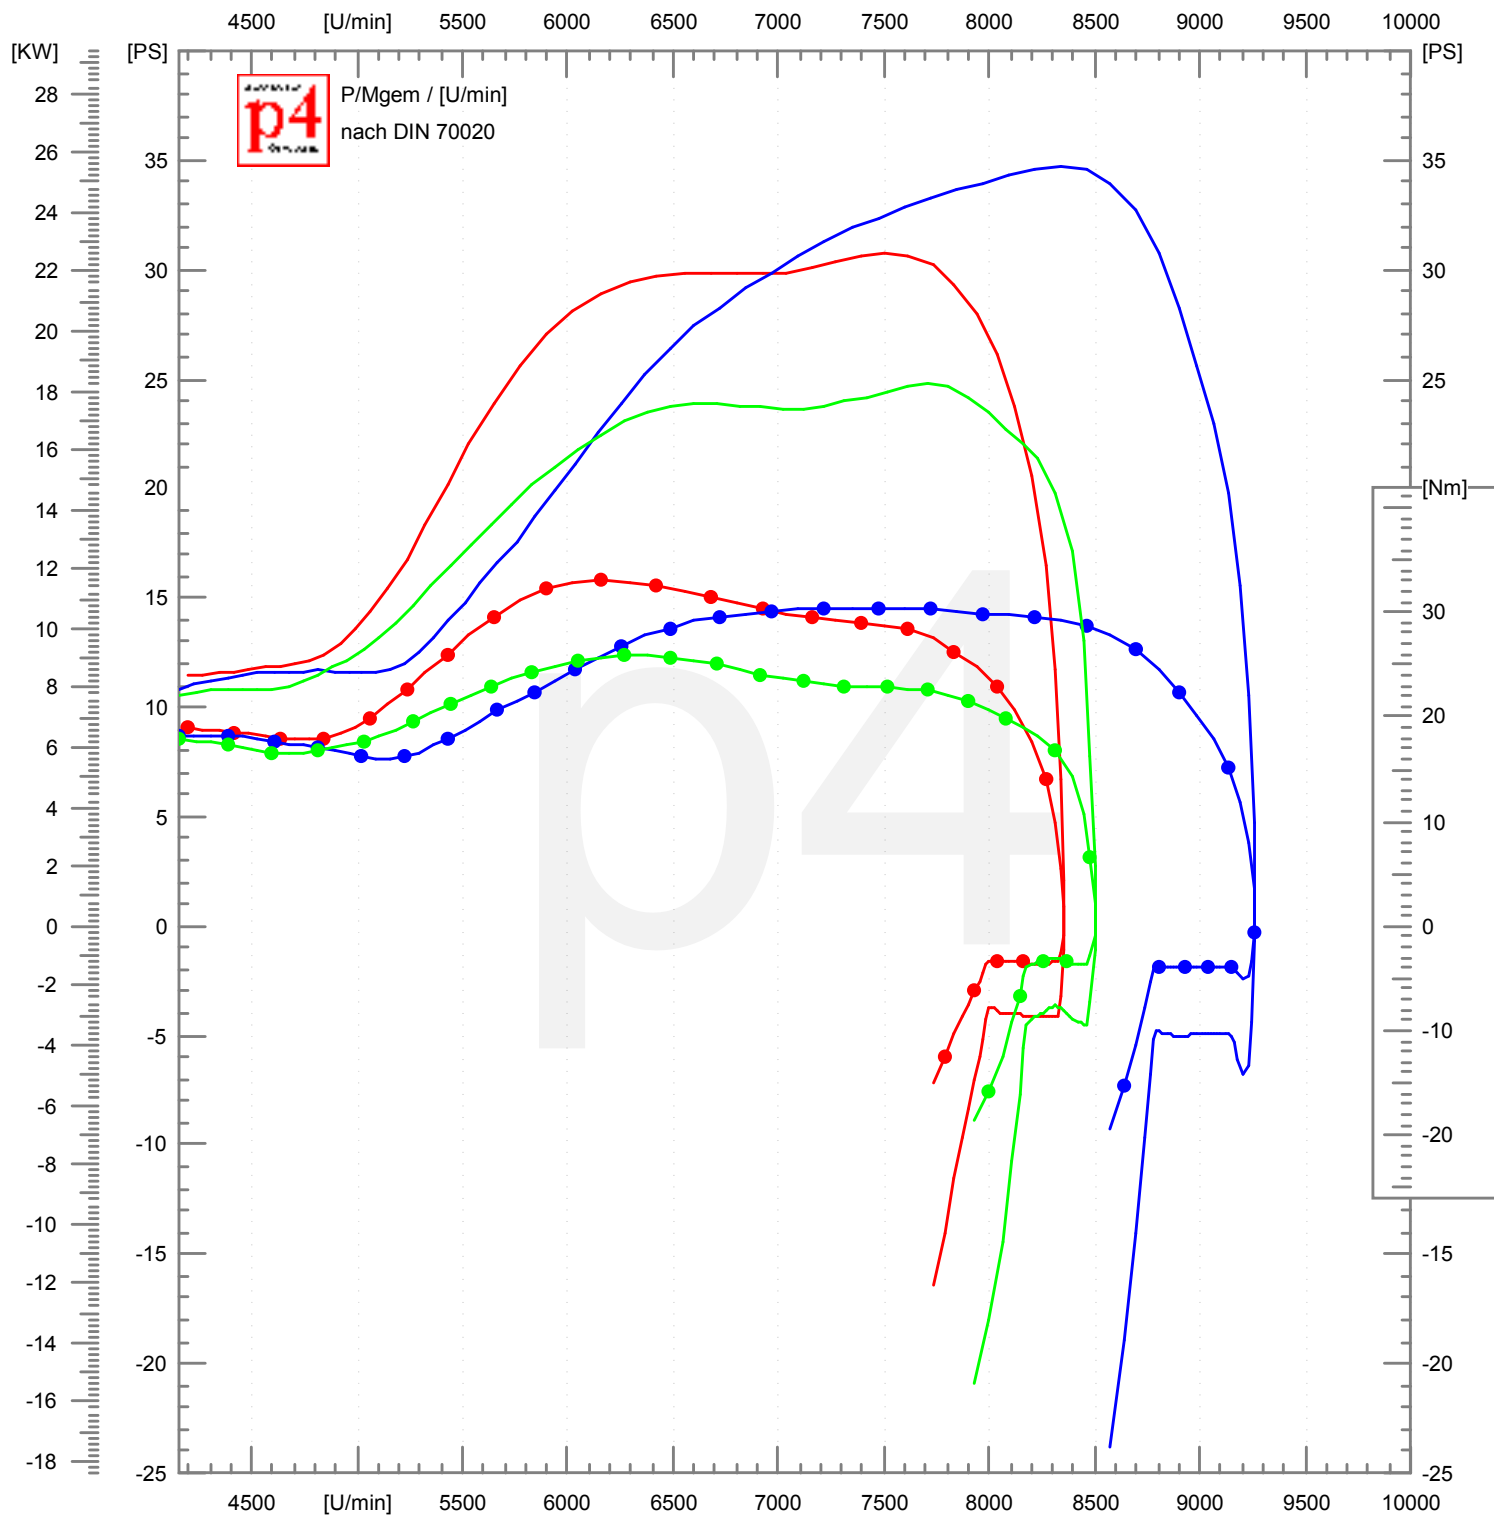

Leistungsdigramm

176 ROLLER über 125ccm
 23.07.2011 14:59 22.6 KW/7505 1/min | 30.7 PS/7505 1/min | 33.0 Nm/6159 1/min | vmax: 103.6 km/h
 k=1,034 (26°C/39%/990mbar)
 Stars mit Charger

22 ROLLER über 125ccm
 08.05.2011 16:16 25.5 KW/8341 1/min | 34.7 PS/8341 1/min | 30.5 Nm/7348 1/min | vmax: 113.8 km/h
 k=1,014 (23°C/28%/1004mbar)
 Vespa PX Stars
 Stars PENN

93 ROLLER über 125ccm
 29.05.2011 18:55 18.2 KW/7708 1/min | 24.7 PS/7708 1/min | 25.8 Nm/6379 1/min | vmax: 102.0 km/h
 k=1,024 (25°C/37%/998mbar)
 Sprint Stephan 210ccm 2.Versuch
 Emo Auspuff
 SS Motor
 28er Keihin