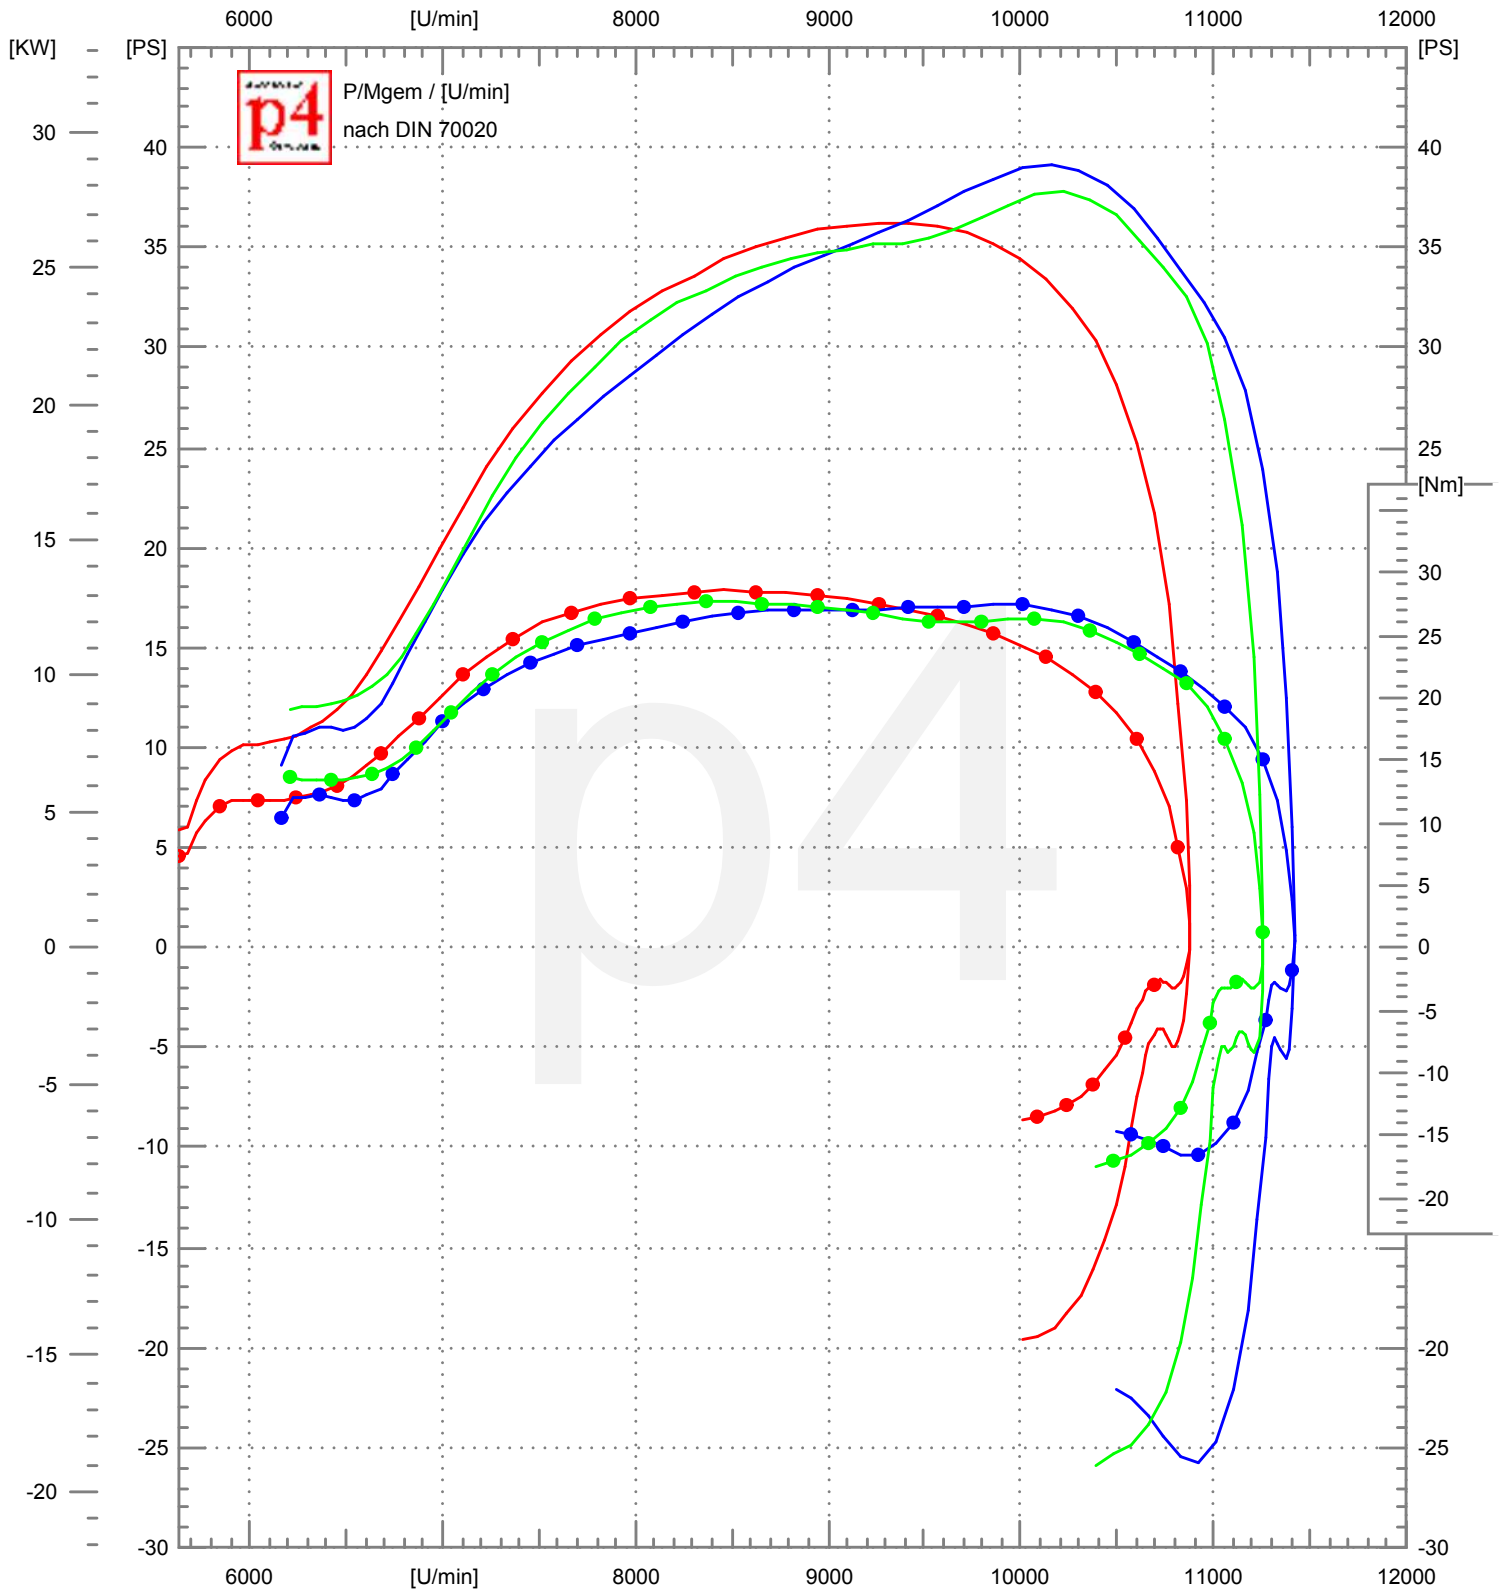

Leistungsdiagramm

701 ROLLER über 125ccm
 28.01.2012 11:35 26.6 KW/9262 1/min | 36.2 PS/9262 1/min | 28.5 Nm/8462 1/min | vmax: 113.9 km/h
 k=1,009 (21°C/26%/1006mbar)
 Woldi
 60X56 55er

736 ROLLER über 125ccm
 28.01.2012 14:24 28.8 KW/10157 1/min | 39.1 PS/10157 1/min | 27.4 Nm/9860 1/min | vmax: 122.5 km/h
 k=1,010 (21°C/24%/1005mbar)
 Woldi
 PWm neu

Leistungsdiagramm

728
28.01.2012 13:56 ROLLER über 125ccm
27.8 KW/10217 1/min | 37.8 PS/10217 1/min | 27.6 Nm/8514 1/min | vmax: 121.8 km/h
k=1,010 (21°C/25%/1005mbar)
Woldi
Falc 2011