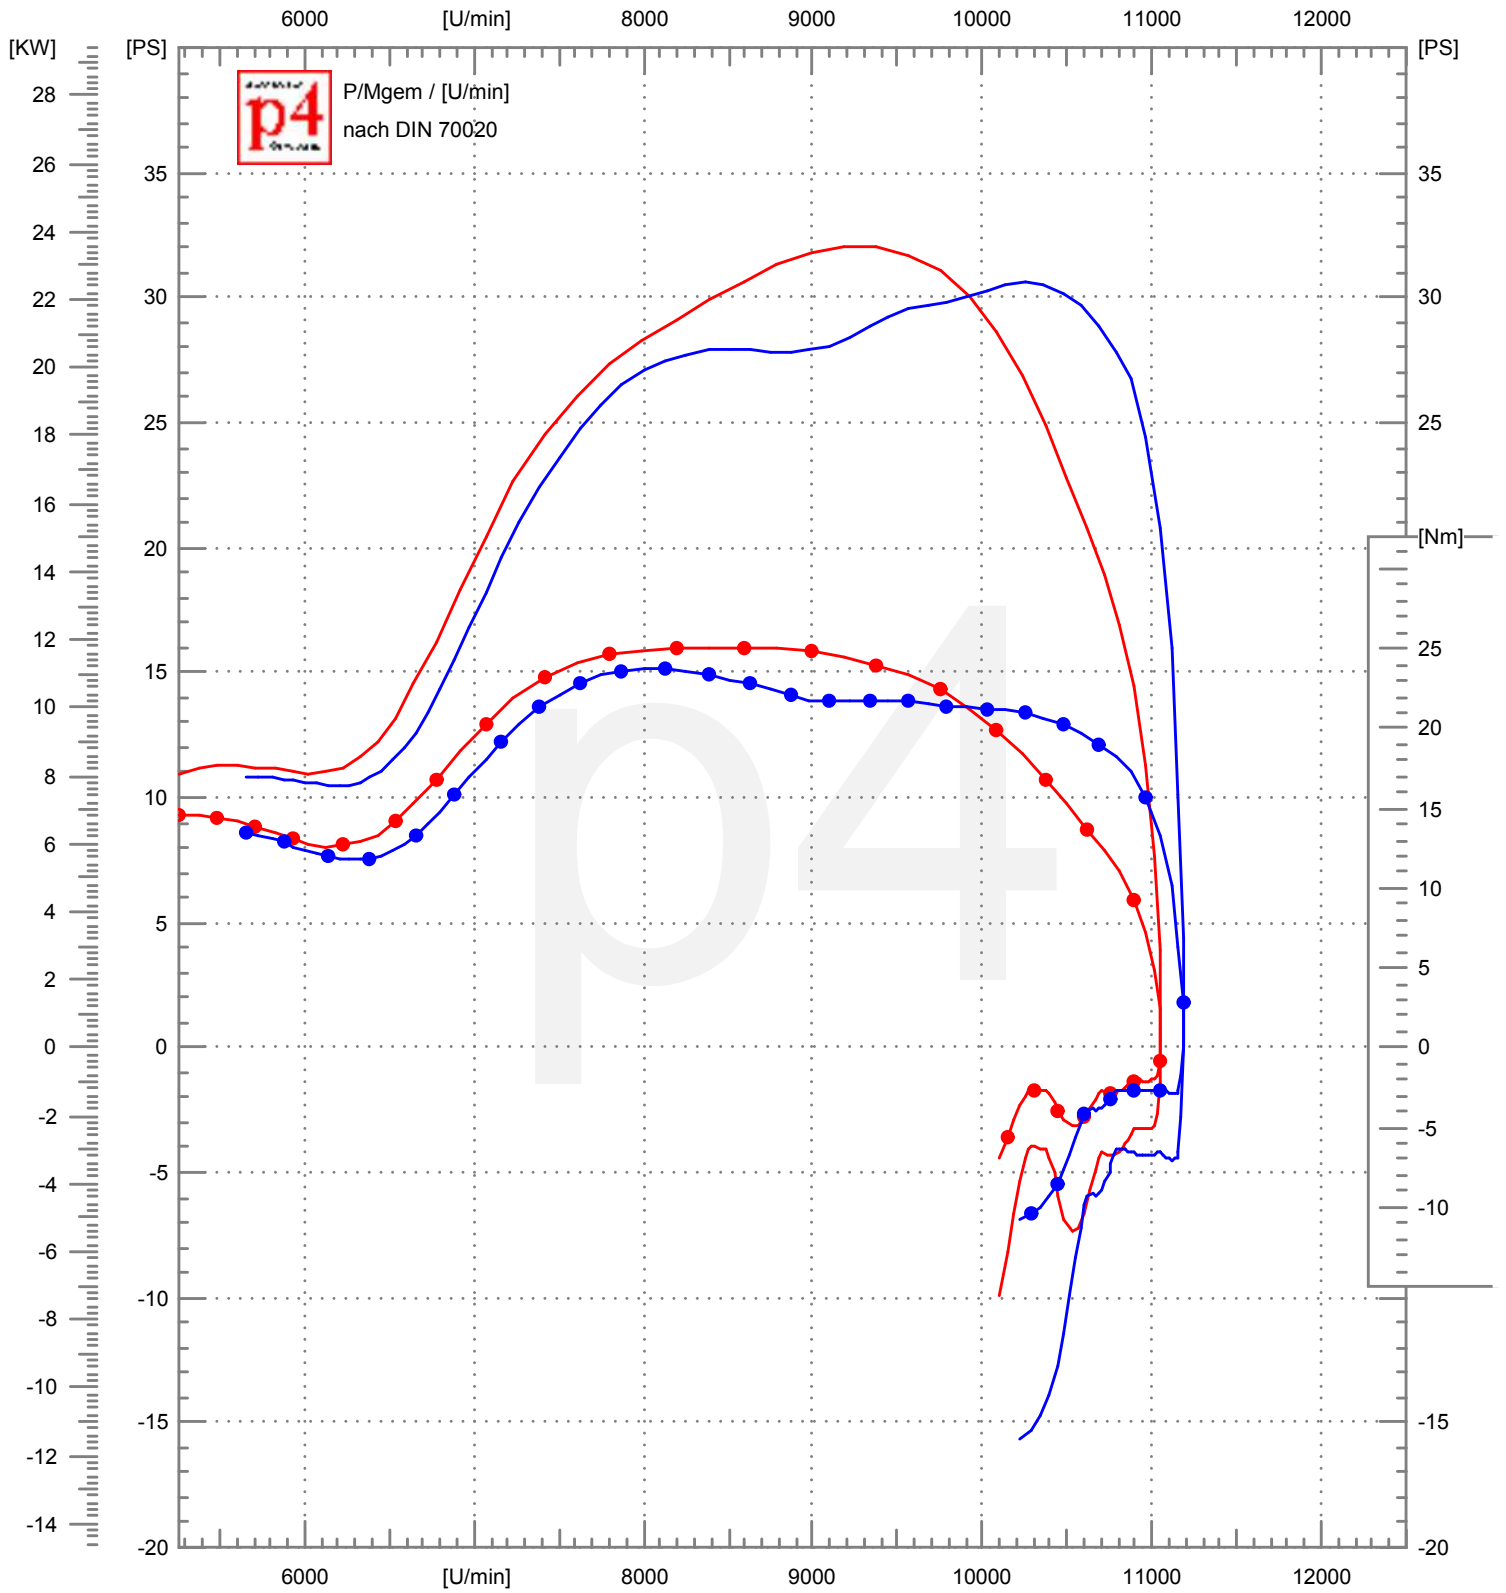

# Leistungsdiagramm

726  
 28.01.2012 13:50 ROLLER über 125ccm  
 23.6 KW/9182 1/min | 32.0 PS/9182 1/min | 25.1 Nm/8590 1/min | vmax: 97.9 km/h  
 k=1,010 (21°C/26%/1005mbar)  
 Undi  
 ESC 241

724  
 28.01.2012 13:47 ROLLER über 125ccm  
 22.5 KW/10248 1/min | 30.6 PS/10248 1/min | 23.8 Nm/7999 1/min | vmax: 120.6 km/h  
 k=1,010 (21°C/25%/1005mbar)  
 Undi  
 ESC 241