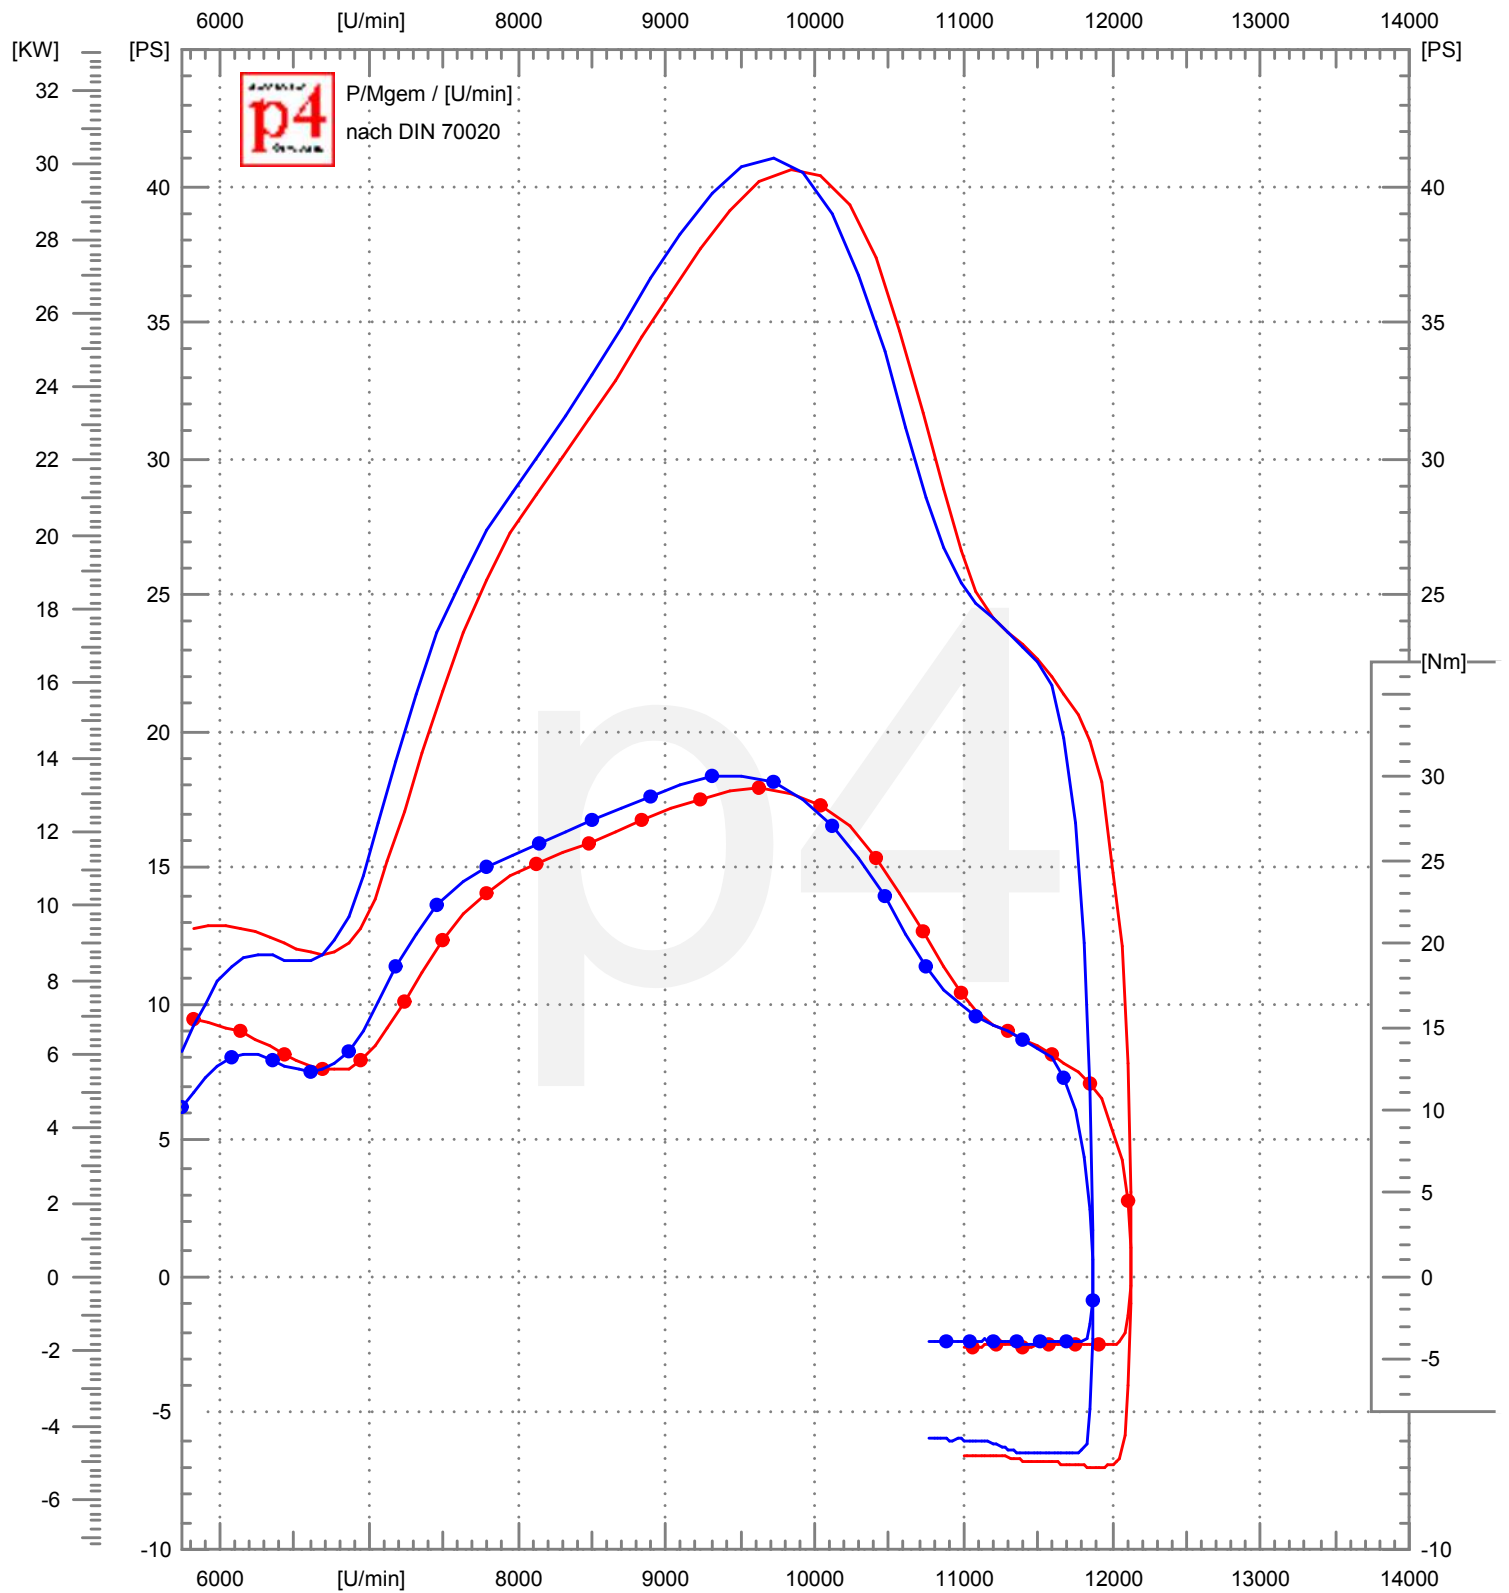

Leistungsdigramm

749 ROLLER über 125ccm

28.01.2012 16:30 29.9 KW/9834 1/min | 40.6 PS/9834 1/min | 29.3 Nm/9631 1/min | vmax: 115.4 km/h
 k=1,009 (21°C/25%/1006mbar)
 Schoeni 60X56 Vertex Kolben
 Qk 0,95 DDJ Clip 2 Hd 158

748 ROLLER über 125ccm

28.01.2012 16:27 30.1 KW/9720 1/min | 41.0 PS/9720 1/min | 30.0 Nm/9513 1/min | vmax: 113.0 km/h
 k=1,009 (21°C/25%/1006mbar)
 Schoeni 60X56 Vertex Kolben
 Qk 0,95 DDJ Clip 2 Hd 158