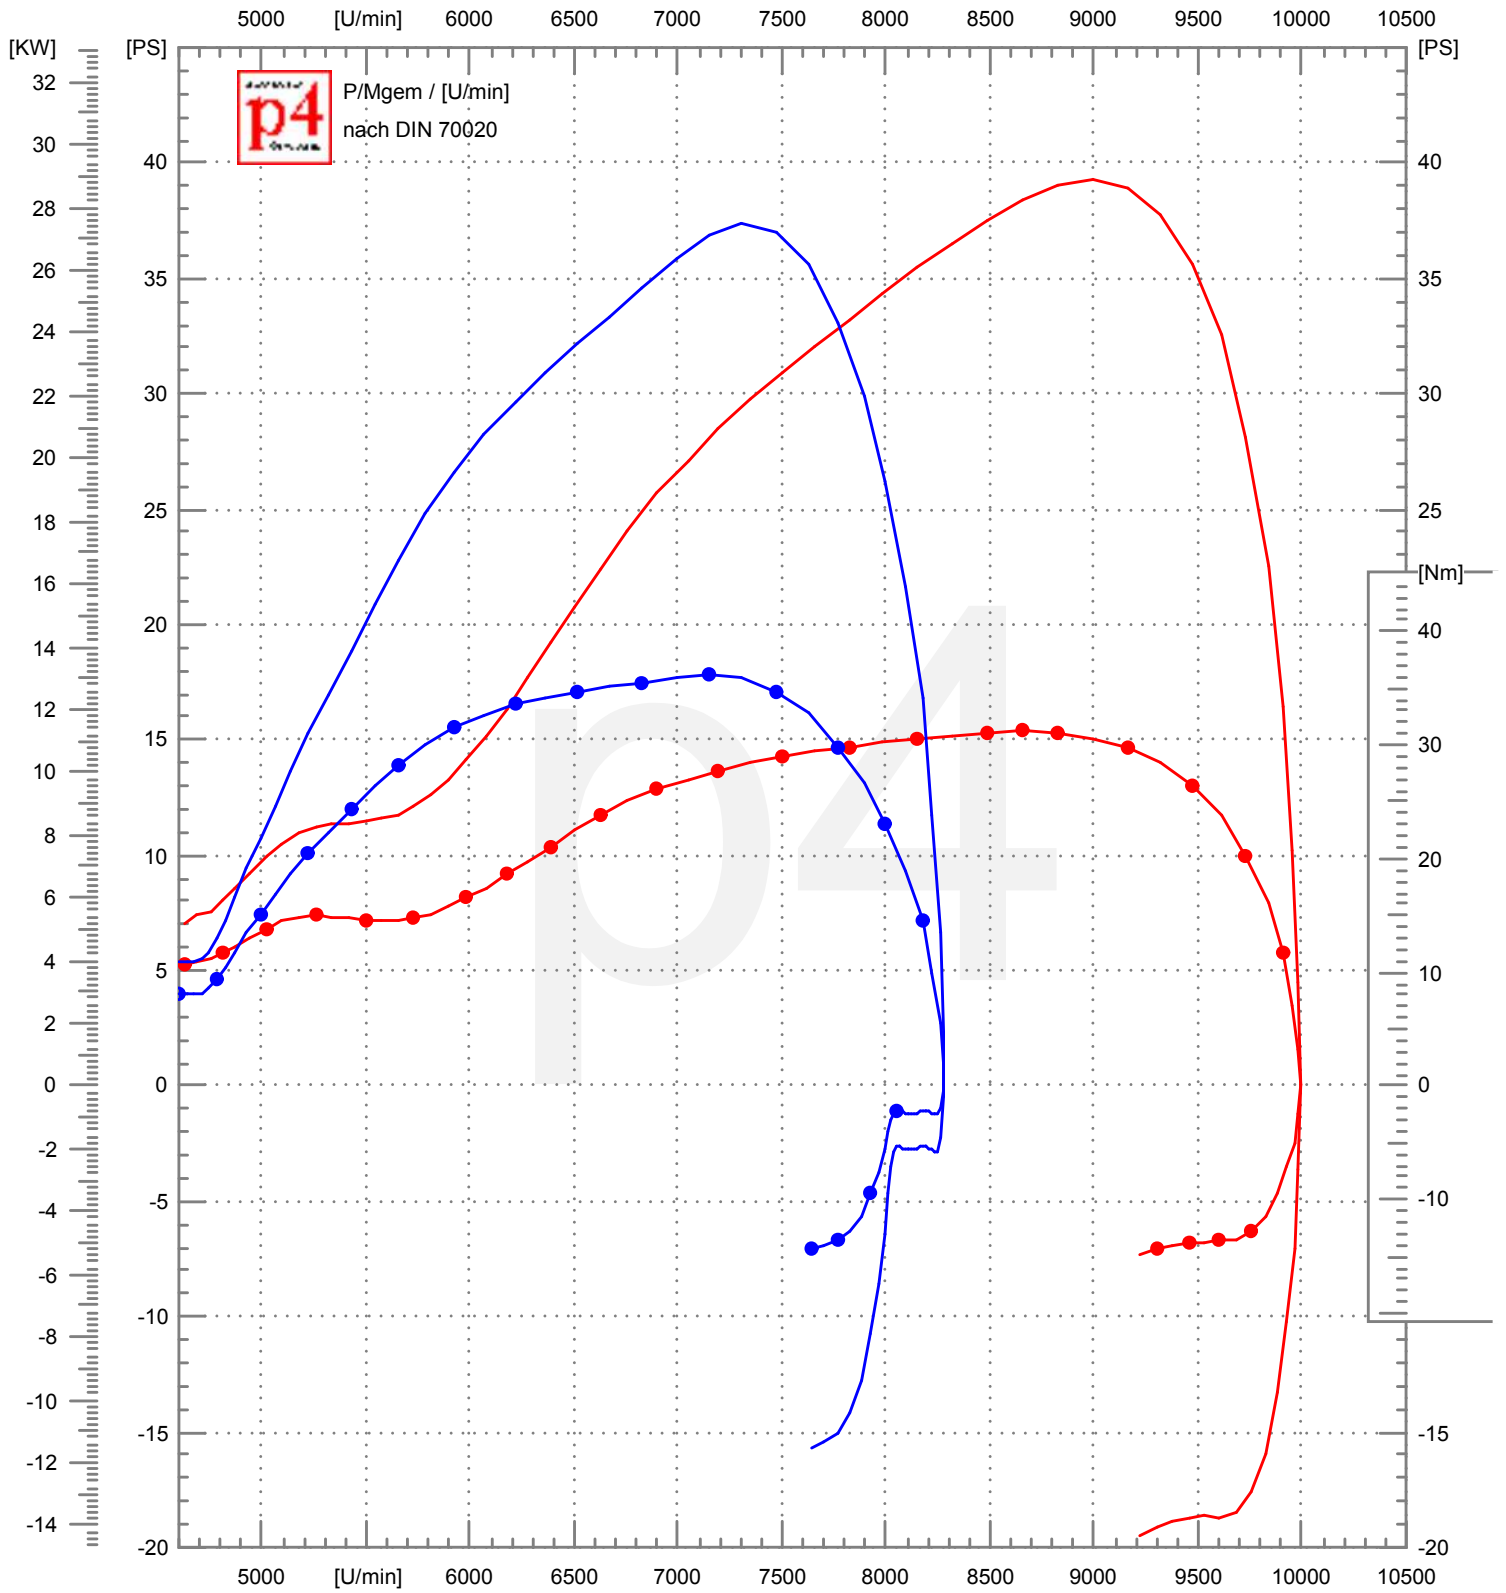

Leistungsdiagramm

742 ROLLER über 125ccm
 28.01.2012 14:54 28.9 KW/8991 1/min | 39.2 PS/8991 1/min | 31.2 Nm/8653 1/min | vmax: 107.1 km/h
 k=1,009 (21°C/25%/1006mbar)
 Puppenberger

702 ROLLER über 125ccm
 28.01.2012 11:51 27.5 KW/7309 1/min | 37.4 PS/7309 1/min | 36.3 Nm/7147 1/min | vmax: 98.2 km/h
 k=1,009 (21°C/23%/1006mbar)
 Puppenberger
 malossi 221 Charger