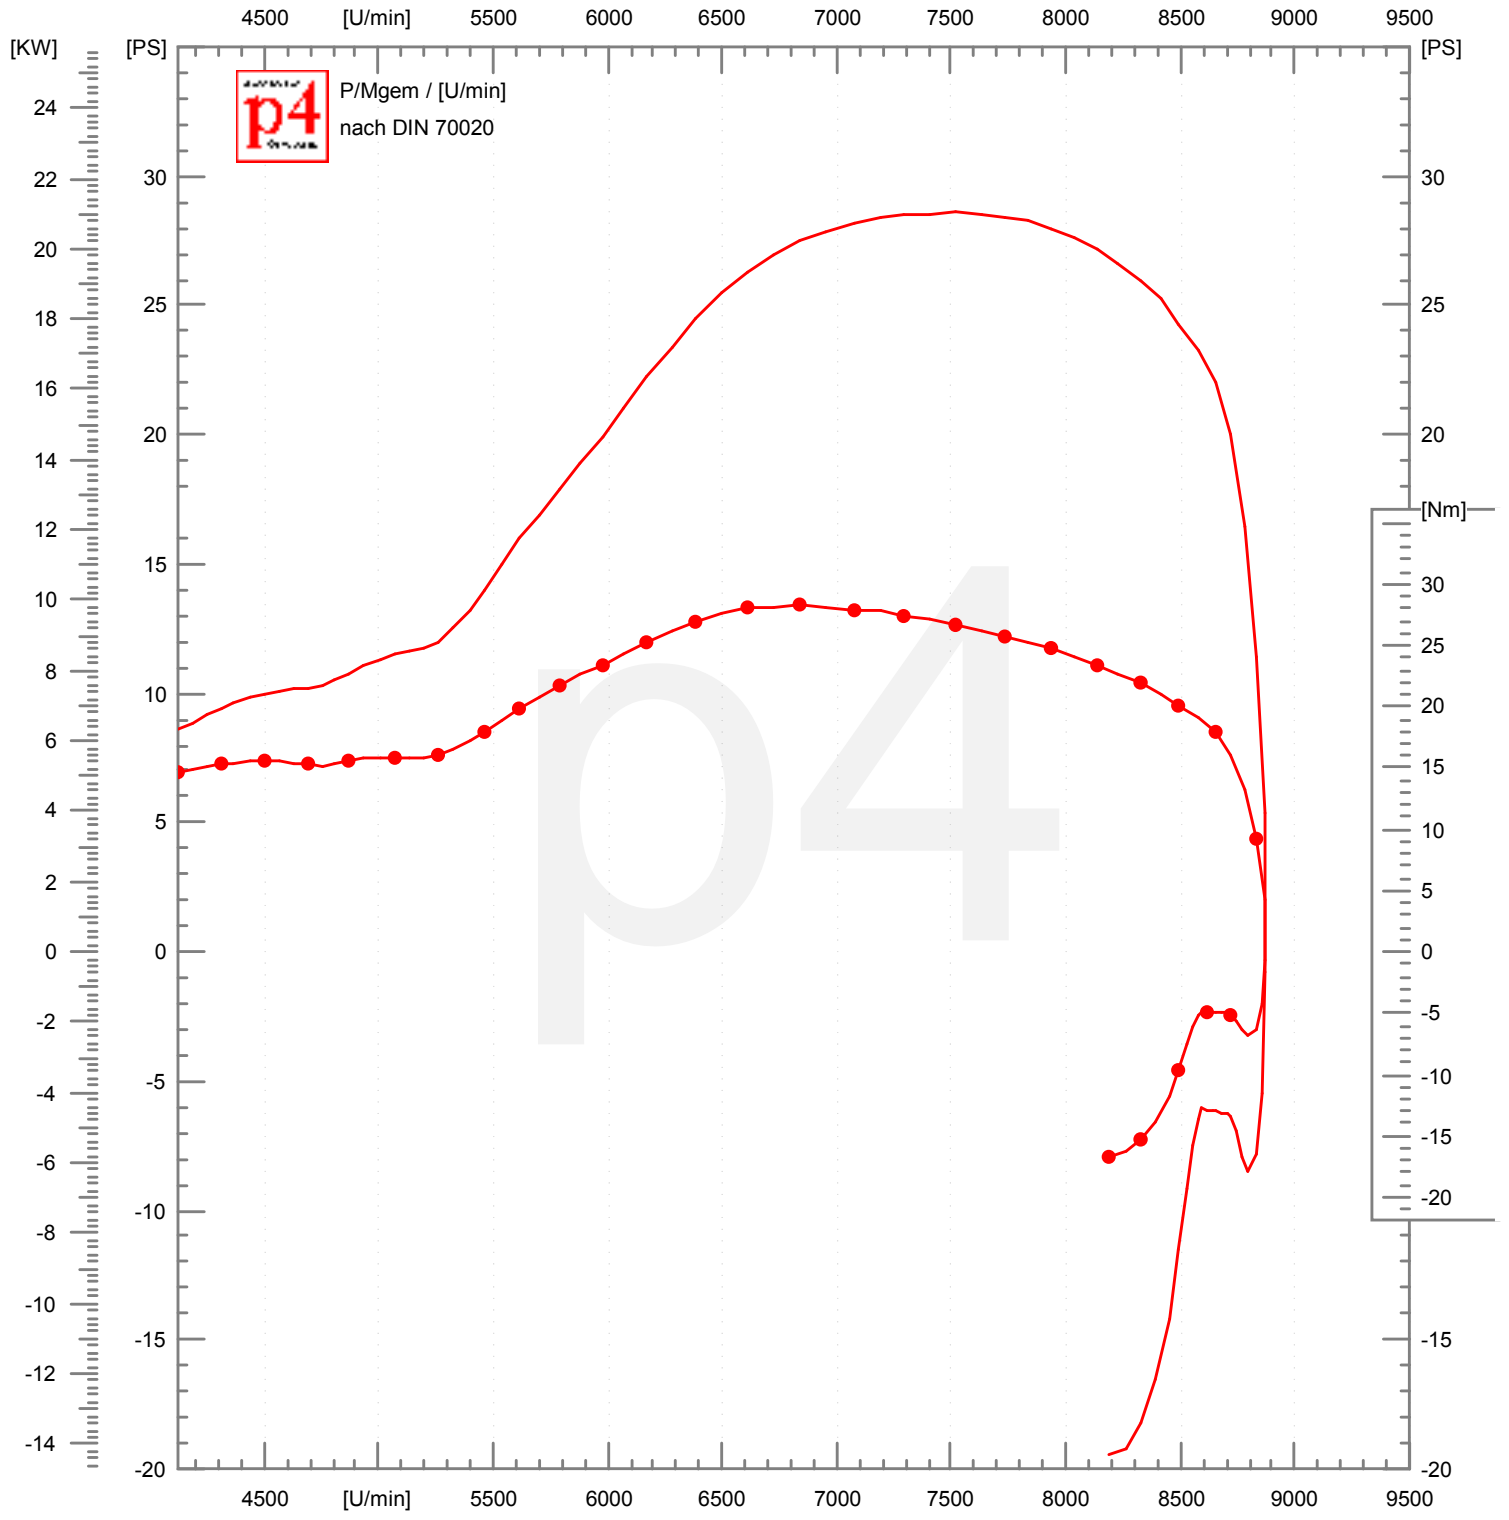

Leistungsdiagramm

229

ROLLER über 125ccm

11.08.2011 18:22 21.0 KW/7519 1/min | 28.6 PS/7519 1/min | 28.2 Nm/6842 1/min | vmax: 109.0 km/h

k=1,027 (26°C/35%/996mbar)

Bambi Lambretta TS1

TS1

35TMX

HD350