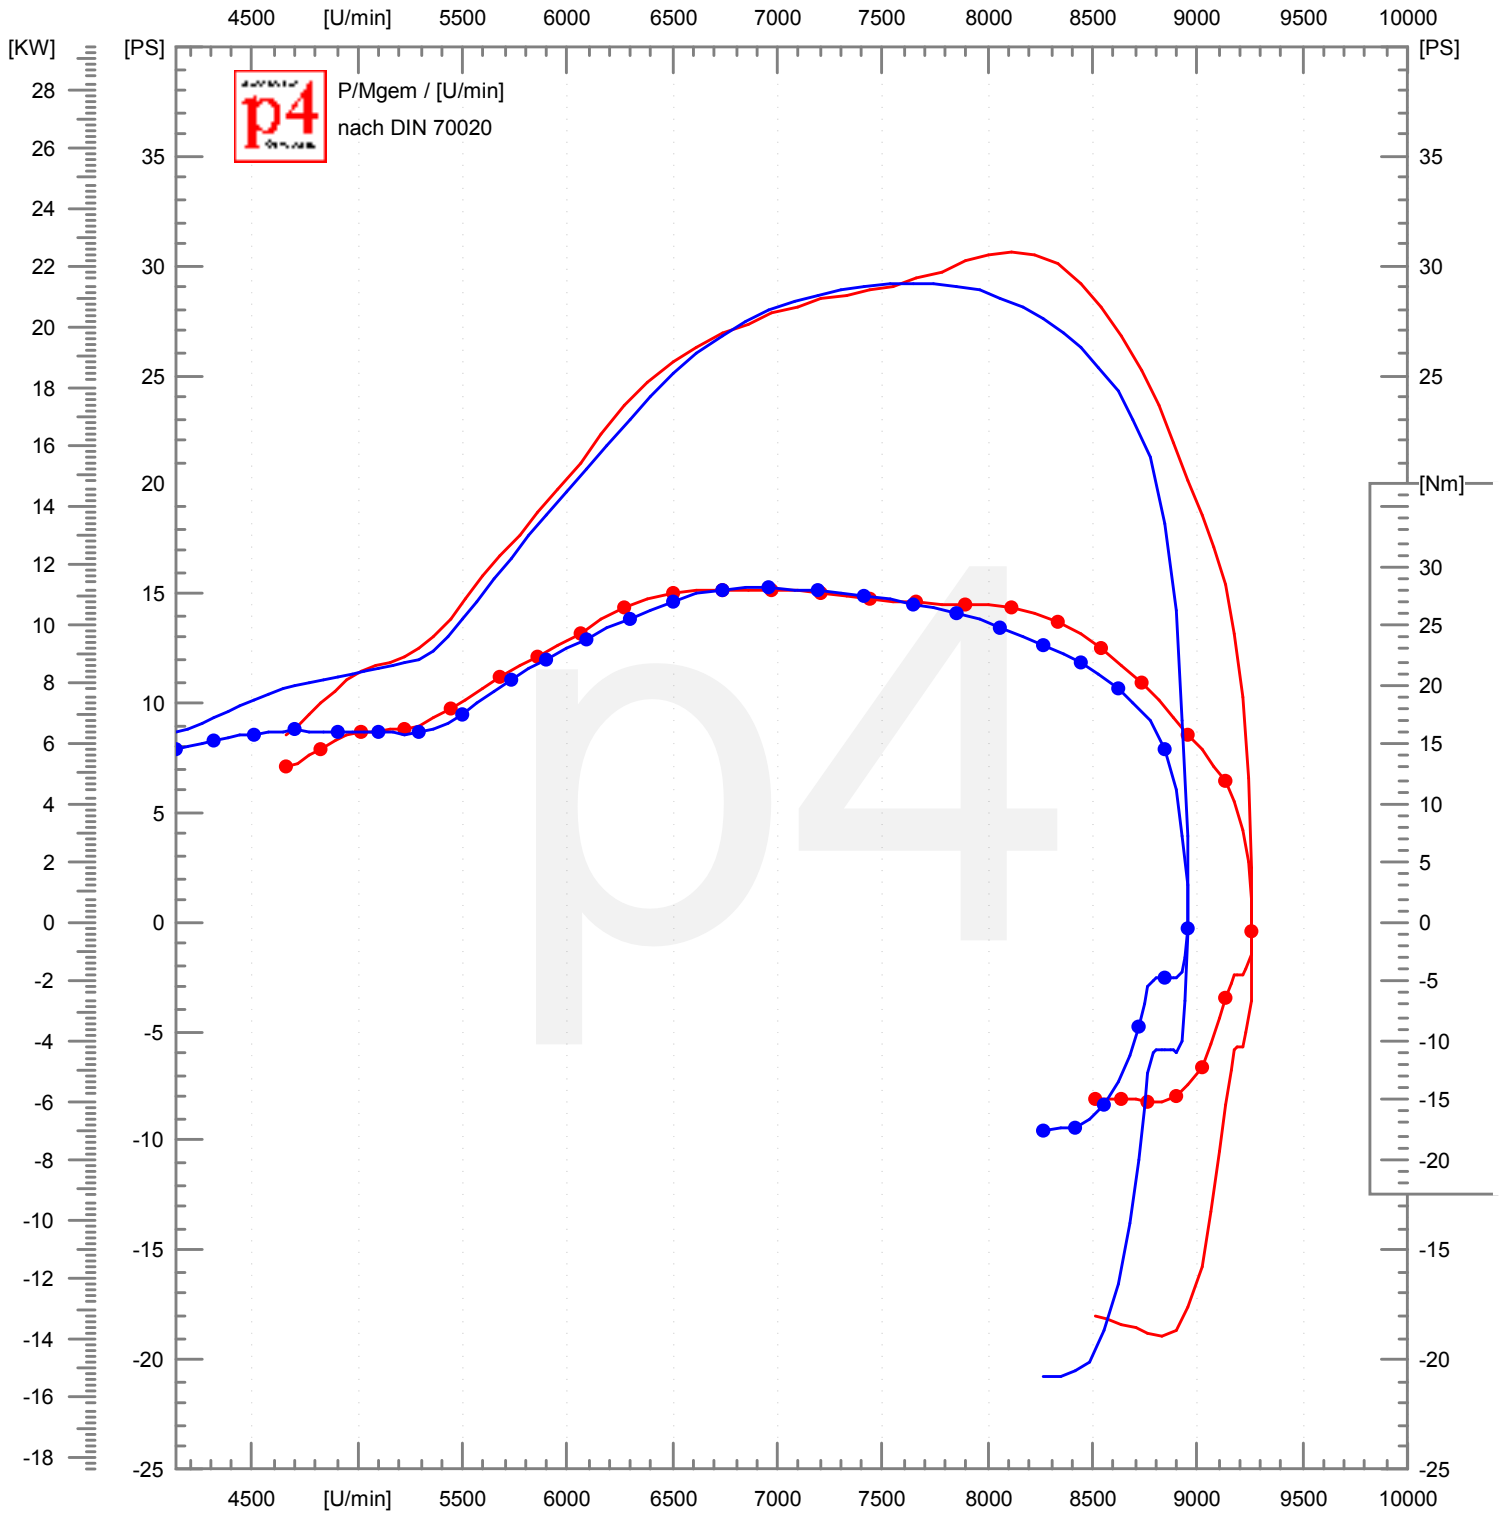

Leistungsdiagramm

354 ROLLER über 125ccm
 16.09.2011 15:27 22.6 KW/8118 1/min | 30.7 PS/8118 1/min | 28.0 Nm/6855 1/min | vmax: 112.2 km/h
 k=1,022 (24°C/39%/998mbar)
 Karl Lambretta TS1
 TS1
 35 TMX
 HD340
 Franspeed Race

231 ROLLER über 125ccm
 11.08.2011 18:35 21.5 KW/7640 1/min | 29.2 PS/7640 1/min | 28.2 Nm/6963 1/min | vmax: 109.9 km/h
 k=1,027 (26°C/35%/996mbar)
 Bambi Lambretta TS1
 TS1
 35TMX
 HD300