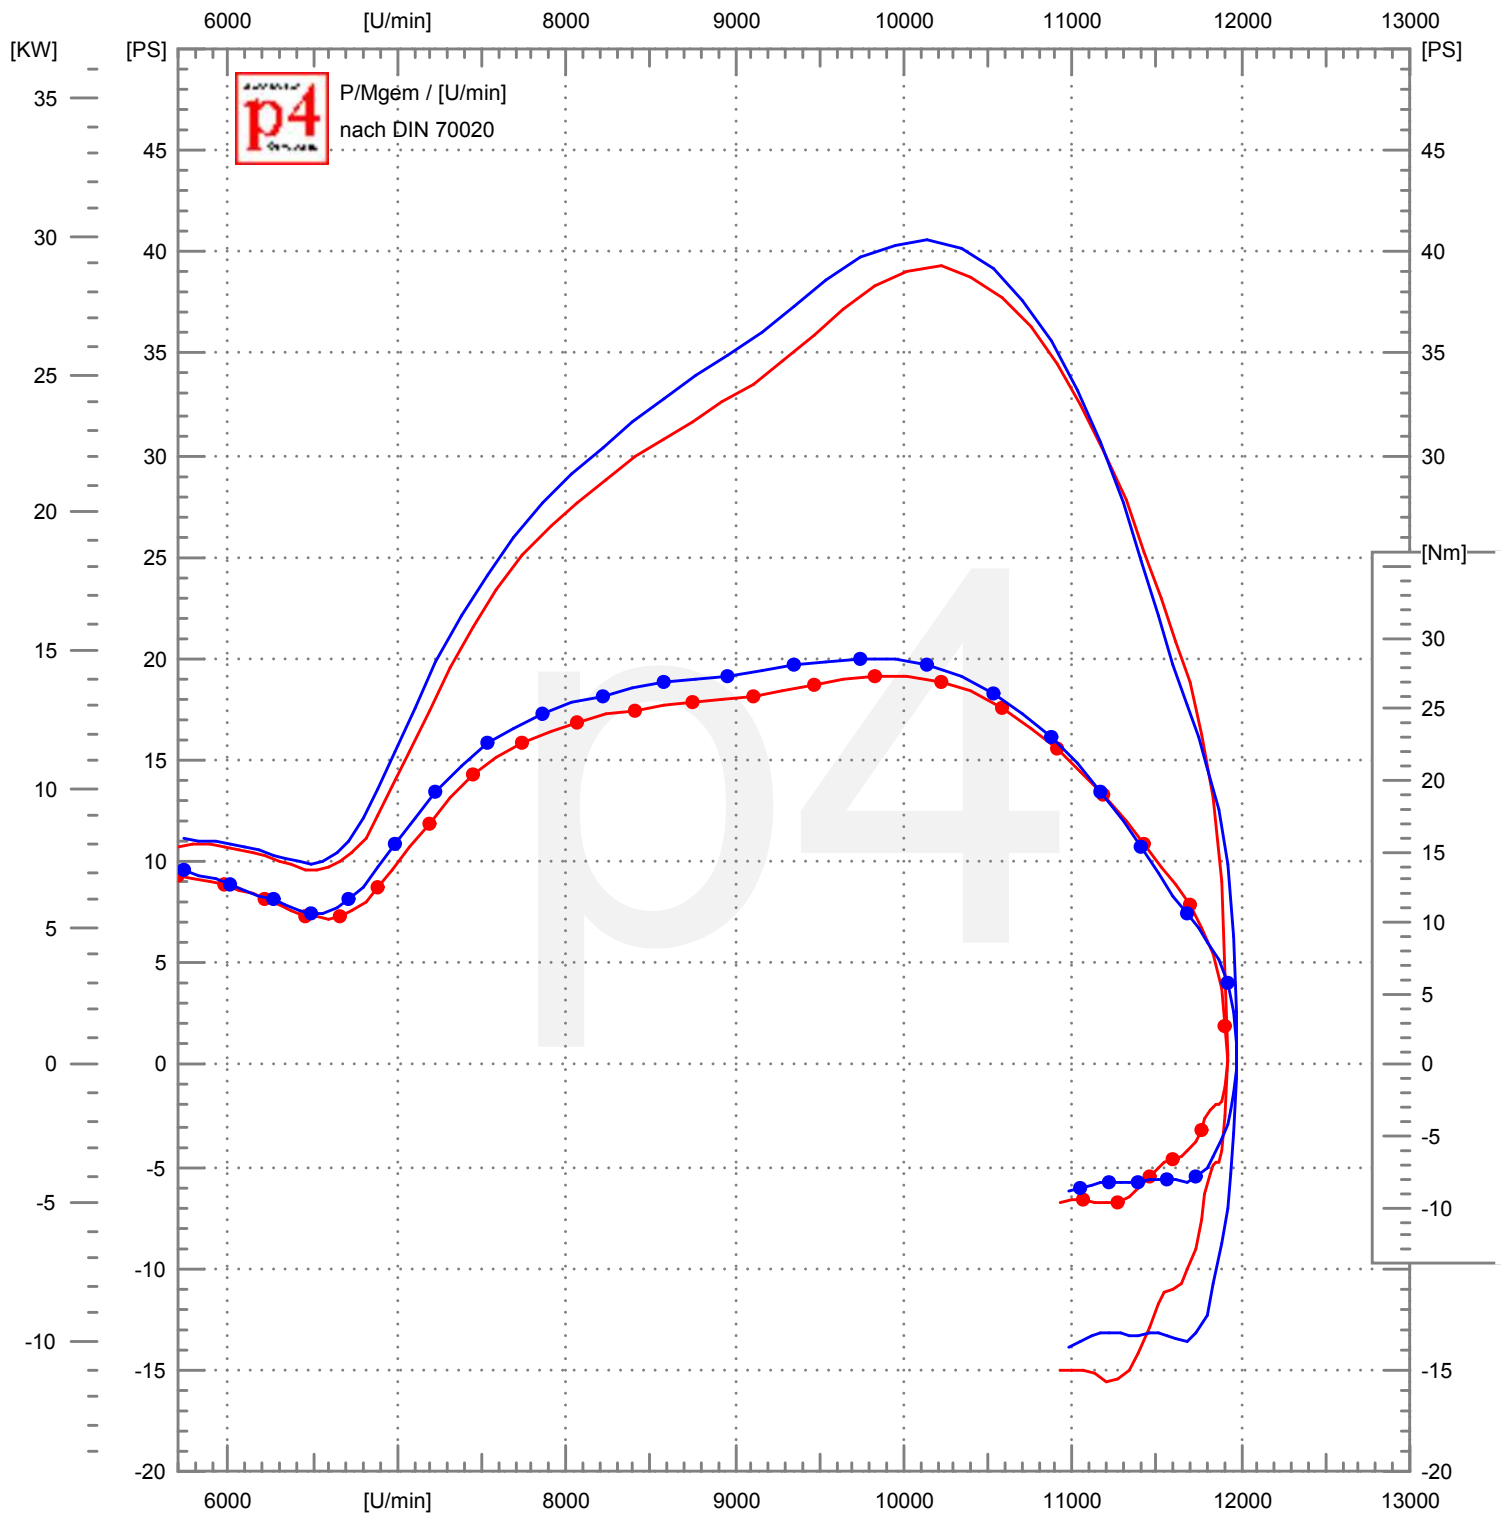

Leistungsdigramm

539

ROLLER über 125ccm

15.11.2011 17:44 28.9 KW/10216 1/min | 39.3 PS/10216 1/min | 27.4 Nm/10027 1/min | vmax: 113.7 km/h
 k=1,006 (17°C/32%/1002mbar)

Schoeni Falc NEU

Langer Ansauger Eigenbau , konisch

HD160,CCJ Clip 1

543

ROLLER über 125ccm

16.11.2011 17:47 29.8 KW/10146 1/min | 40.5 PS/10146 1/min | 28.6 Nm/9746 1/min | vmax: 113.3 km/h
 k=1,006 (18°C/30%/1004mbar)

Schoeni Falc NEU

ND48,HD158,CCJ Clip1

Ansauglänge + Querschnitt verändert - Eigenbau Ansauger

Zylinderkopf abgedreht Qk 1,15mm