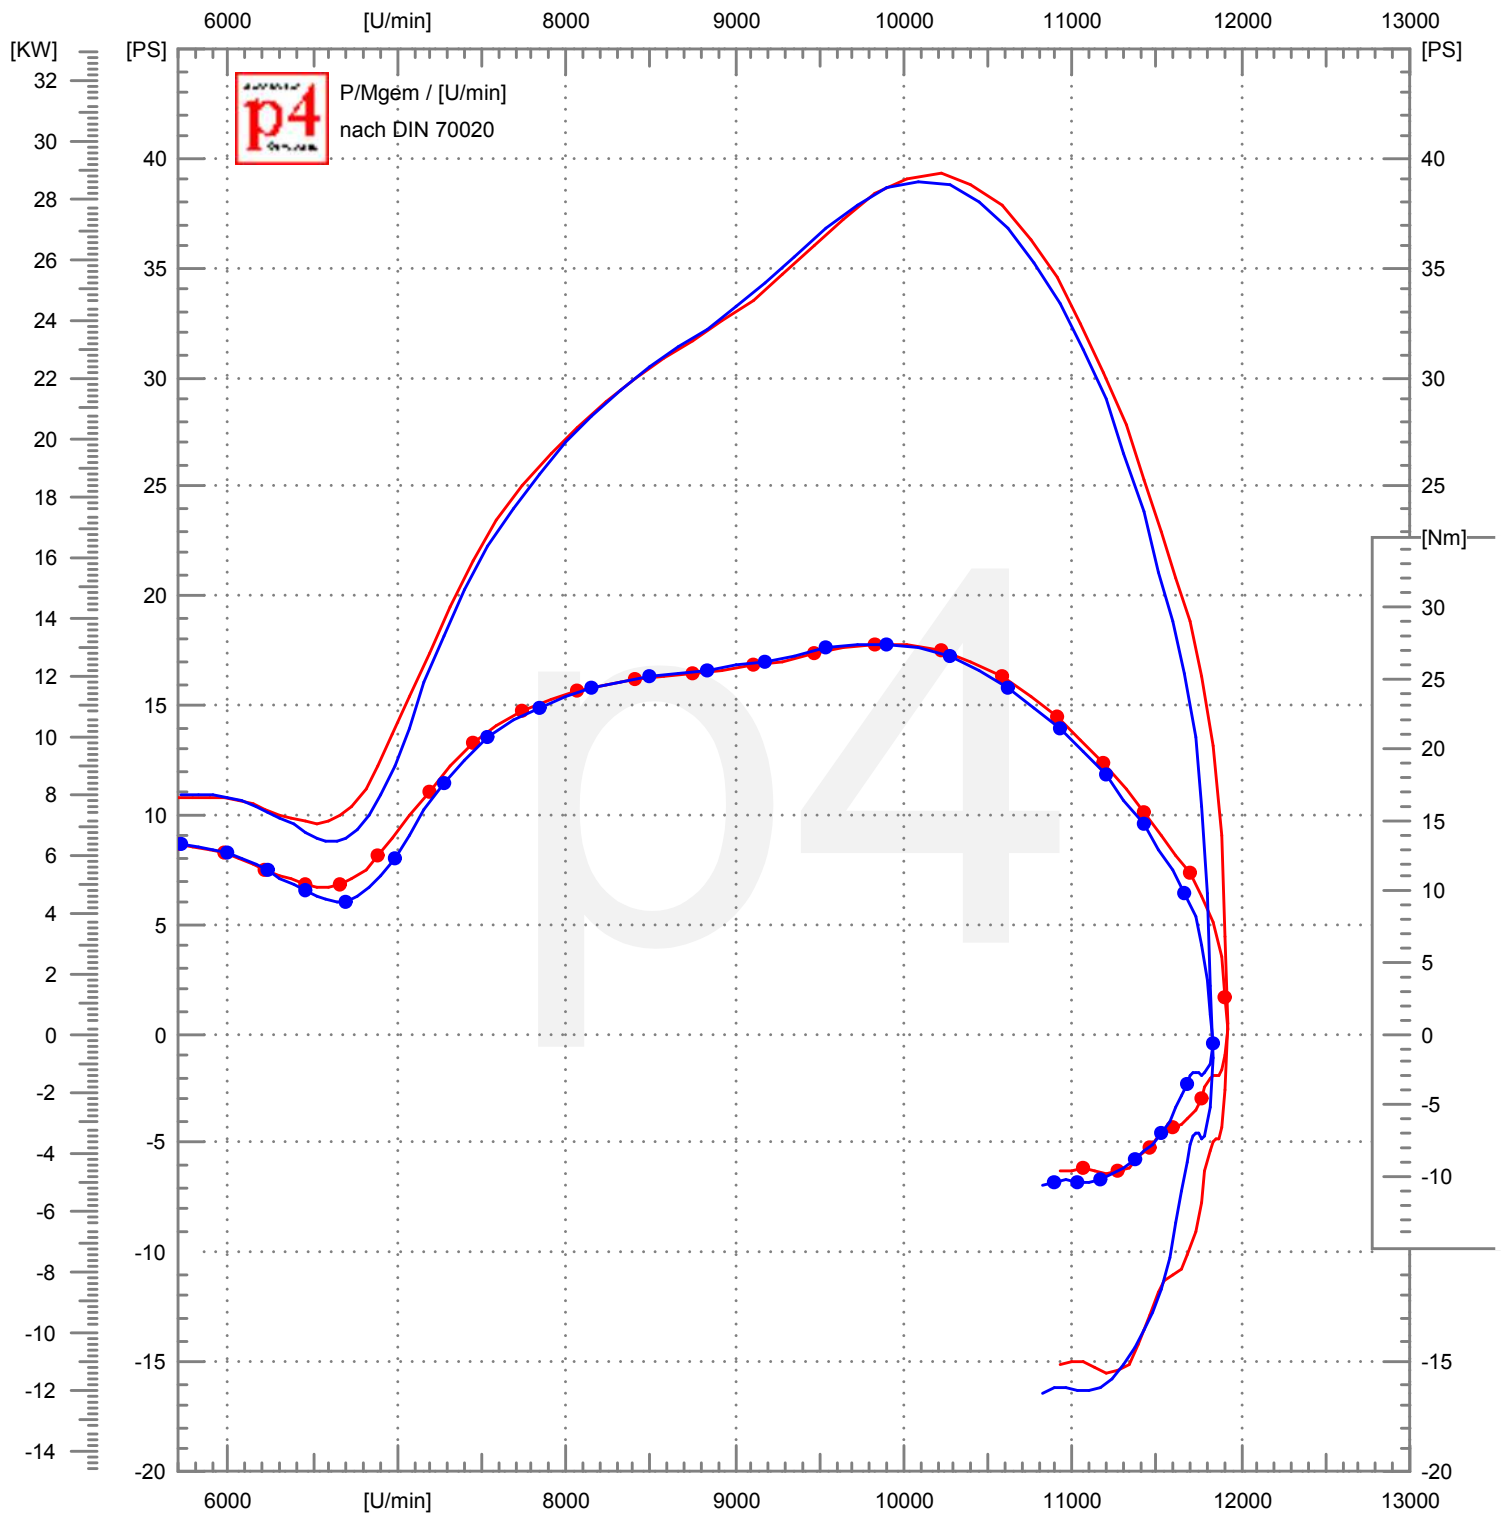

Leistungsdigramm

539 ROLLER über 125ccm

15.11.2011 17:44 28.9 KW/10216 1/min | 39.3 PS/10216 1/min | 27.4 Nm/10027 1/min | vmax: 113.7 km/h

k=1,006 (17°C/32%/1002mbar)

Schoeni Falc NEU

Langer Ansauer Eigenbau , konisch

HD160,CCJ Clip 1

534 ROLLER über 125ccm

10.11.2011 16:57 28.7 KW/10091 1/min | 39.0 PS/10091 1/min | 27.4 Nm/9906 1/min | vmax: 113.7 km/h

k=1,012 (21°C/36%/1003mbar)

Schöni FALC Neu - Falc Auspuff

CCJ Clip 1