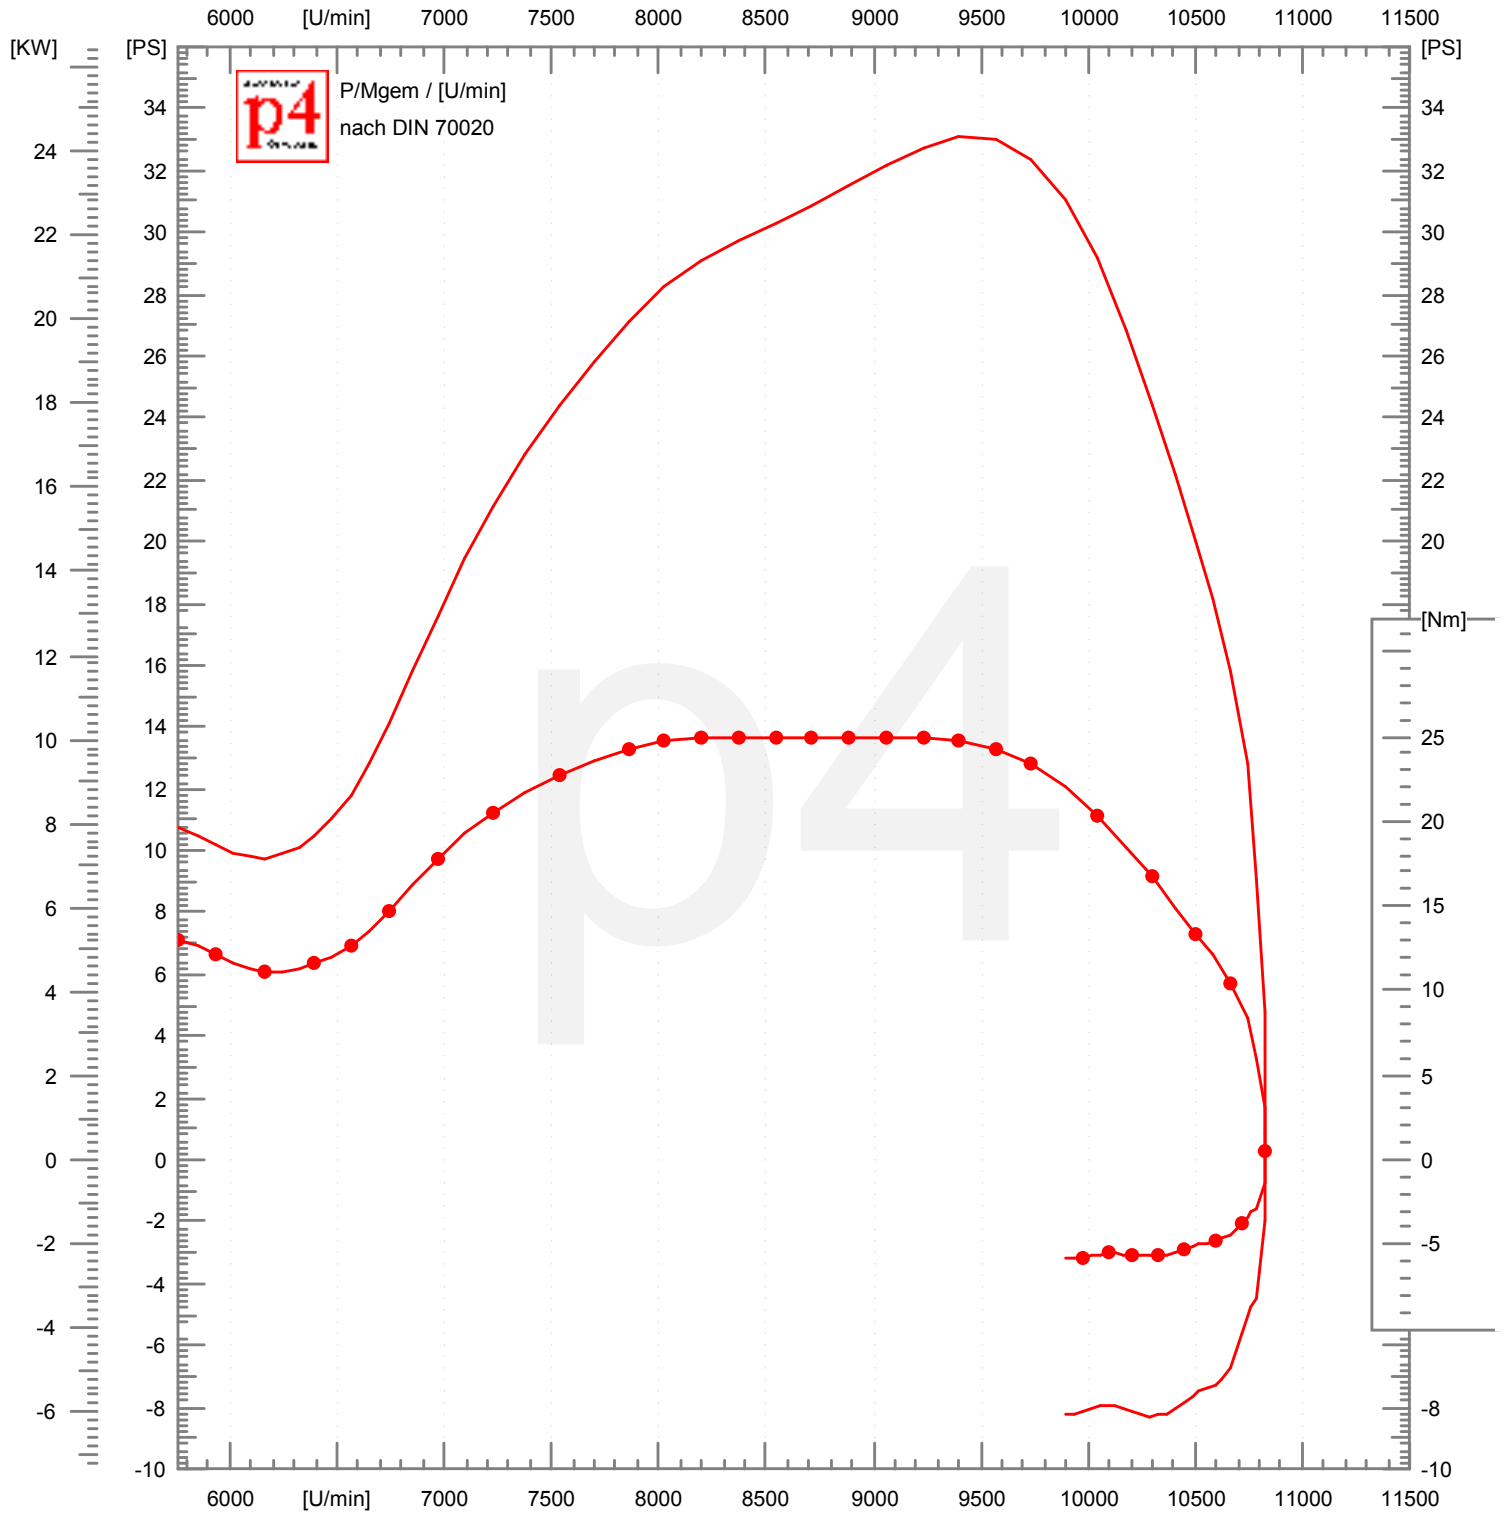

# Leistungsdiagramm

245

12.08.2011 19:02

ROLLER über 125ccm  
 24.3 KW/9402 1/min | 33.1 PS/9402 1/min | 24.9 Nm/9057 1/min | vmax: 101.8 km/h  
 k=1,033 (27°C/36%/992mbar)  
 Schoeni Falc neu  
 155erHD  
 ND48  
 Clip 2 .DDJ  
 194/129